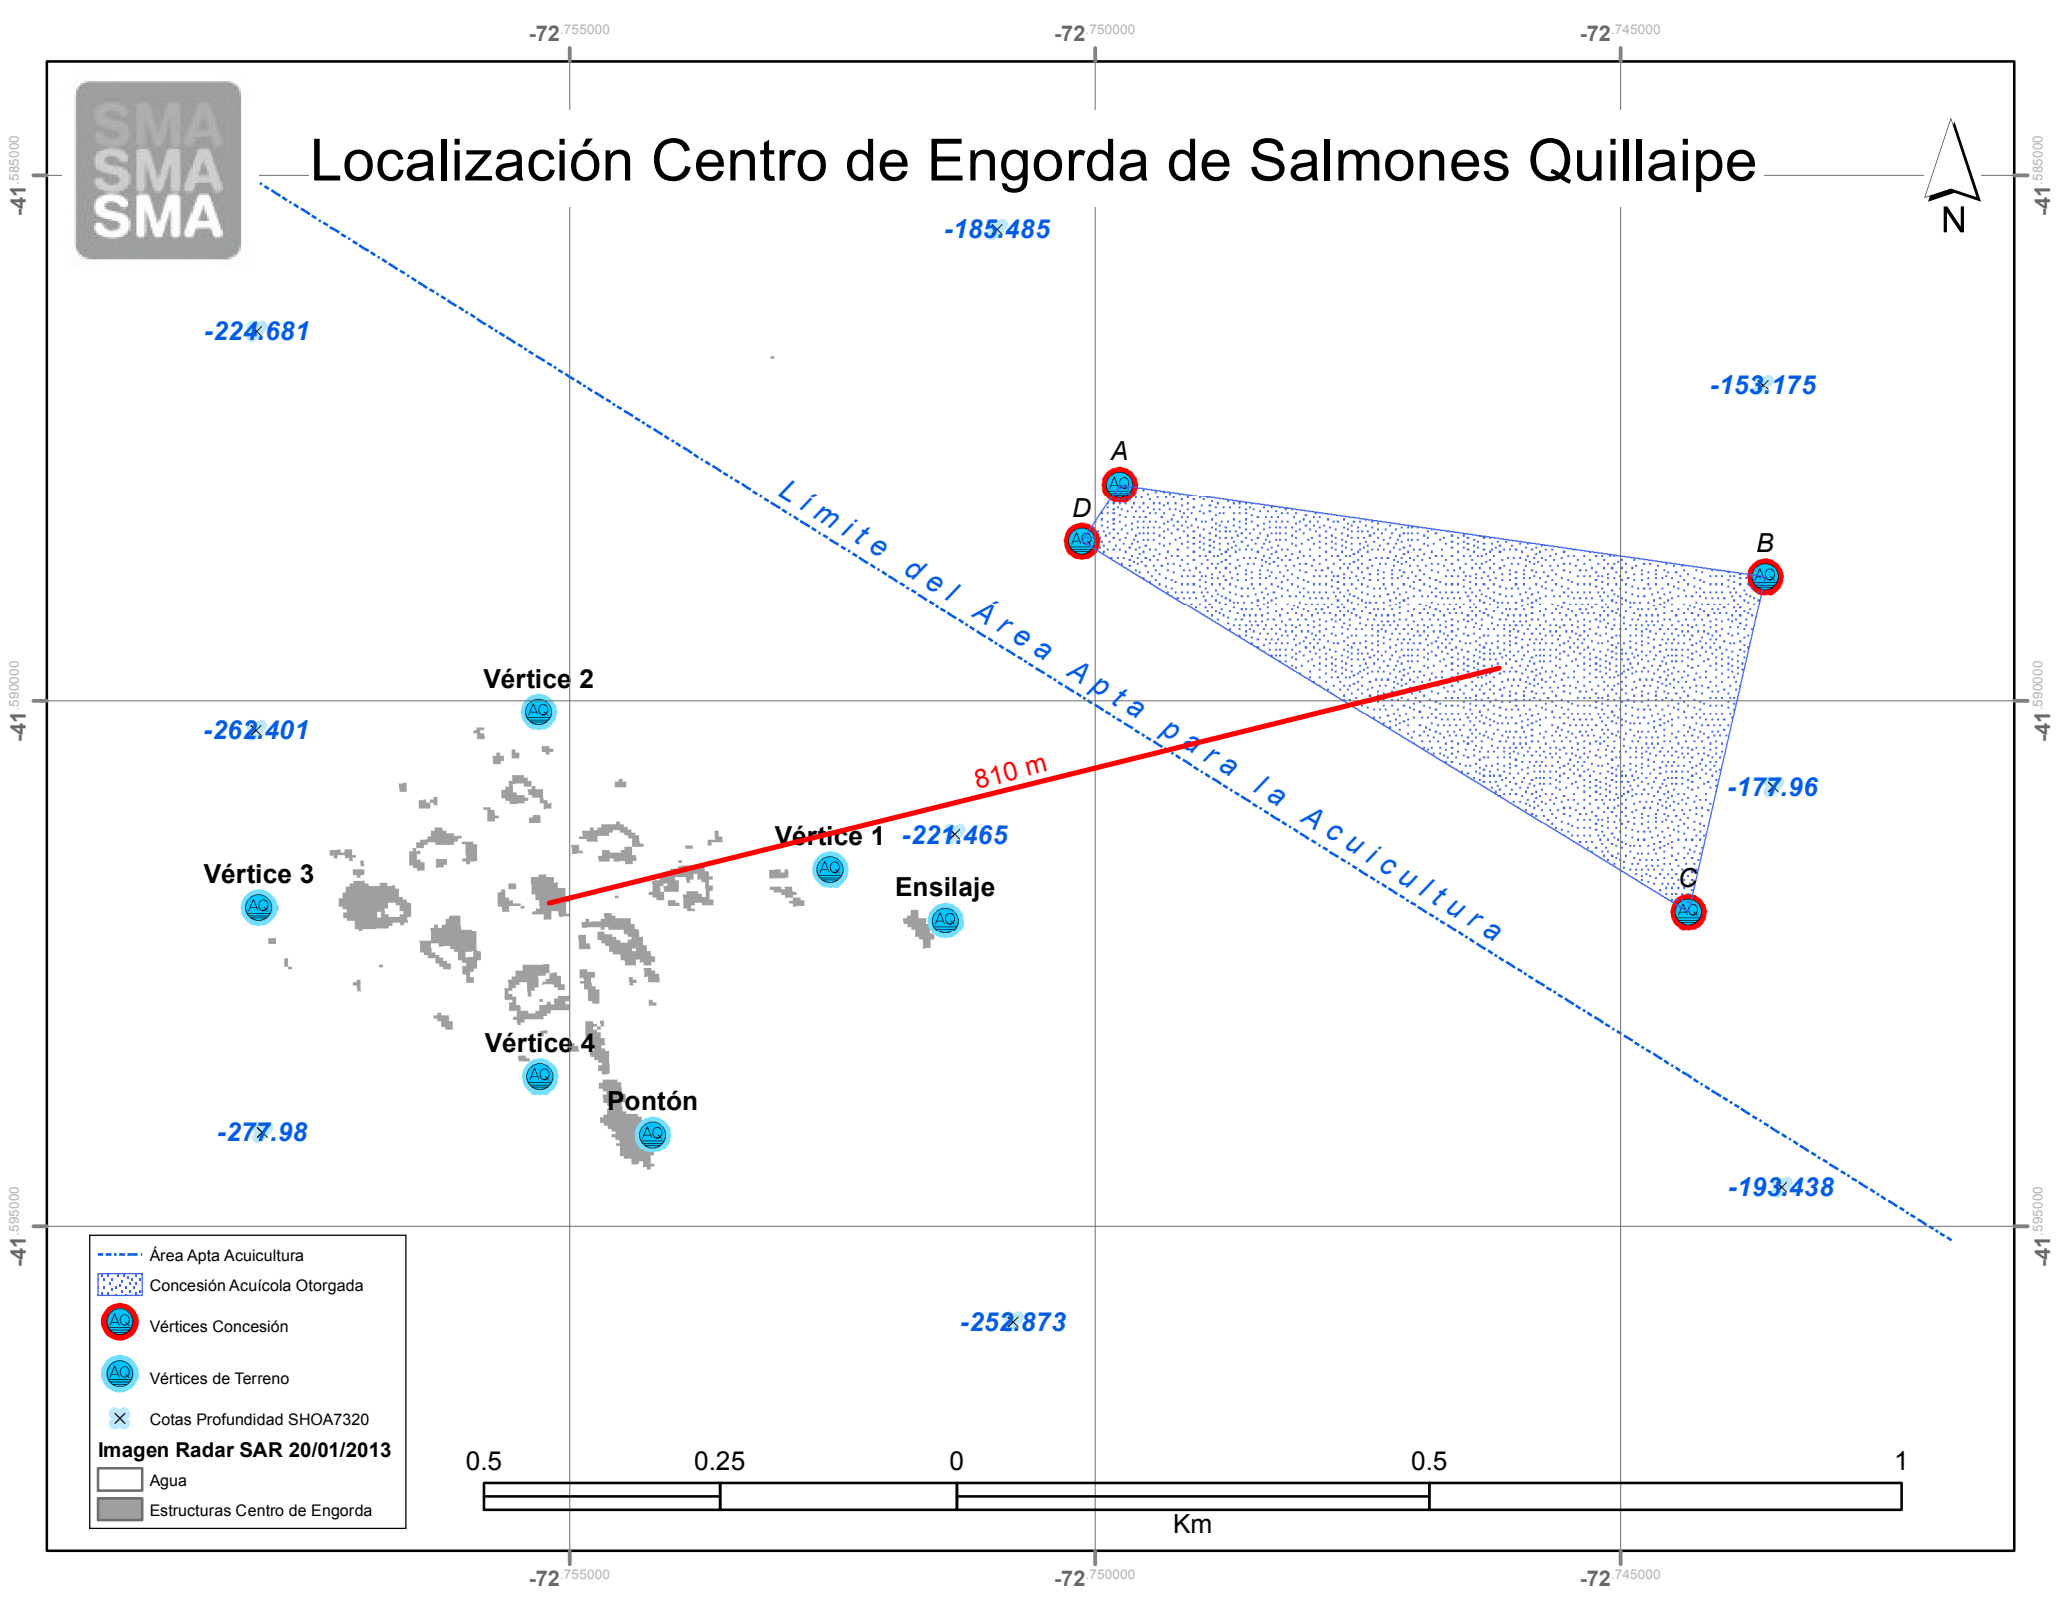

Localización Centro de Engorda de Salmones Quillaipe

- Área Apta Acuicultura
- Concesión Acuícola Otorgada
- Vértices Concesión
- Vértices de Terreno
- Cotas Profundidad SHOA7320
- Imagen Radar SAR 20/01/2013
- Agua
- Estructuras Centro de Engorda