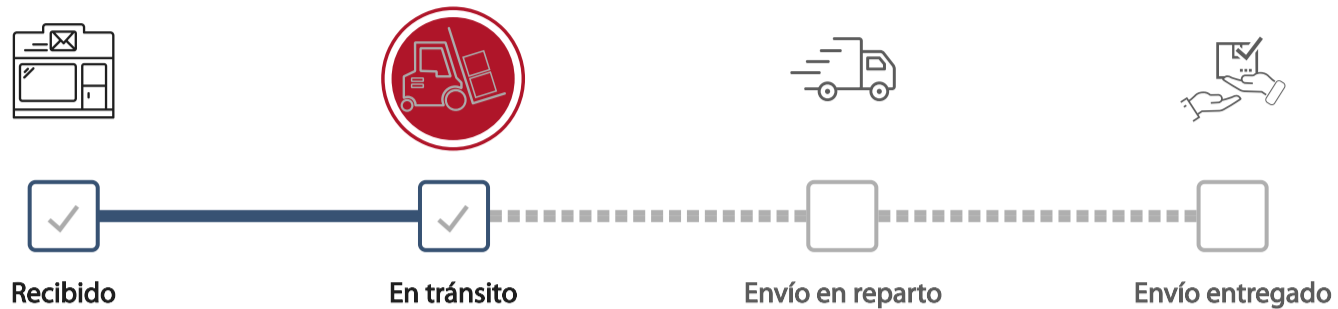

## Seguimiento en línea

Código de Seguimiento  
1180847602212

Simbología

¿Dudas sobre el estado de tu envío? [¡Revisa aquí el detalle!](#) 

### Jueves

16 de mayo

08:07 AM

**RECIBIDO EN OFICINA DE CORREOSCHILE**  
BUIN CDP 59

01:31 AM

**DESPACHADO A OFICINA DE CORREOSCHILE**  
CEN CENTRO TECNOLOGICO POSTAL