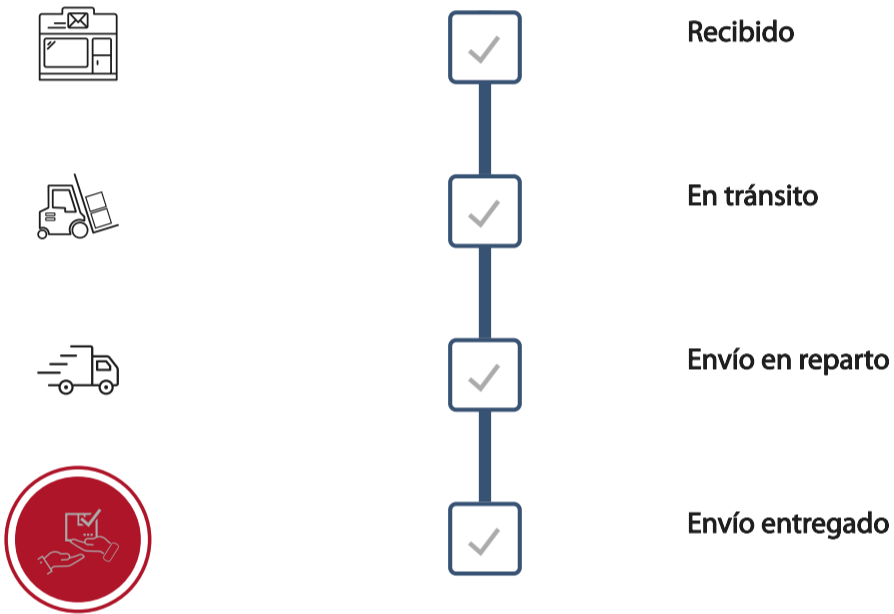

## Seguimiento en línea

Código de Seguimiento  
1180847604391

Entregado a  
Veronica meyer

Rut  
784784606

Fecha  
30-05-2019

Símbología

¿Dudas sobre el estado de tu envío? [¡Revisa aquí el detalle!](#) 

Jueves