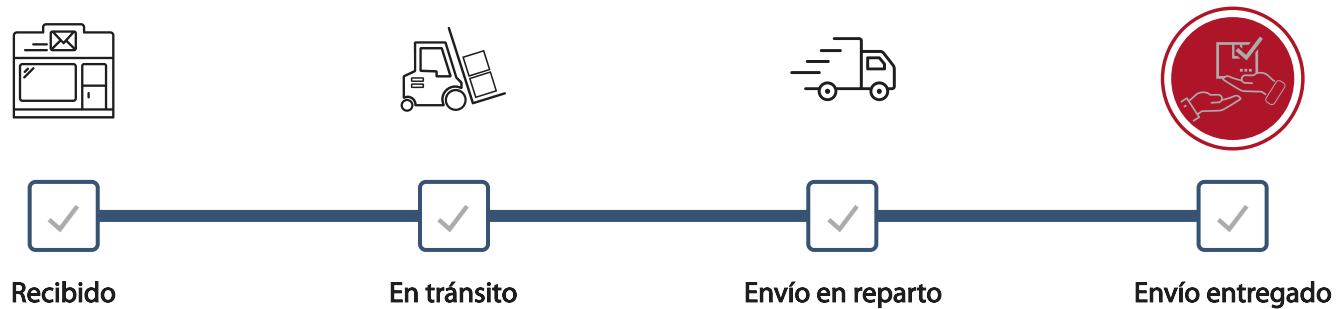

Seguimiento en línea

Código de Seguimiento
1180847603622

Entregado a
Juanm aldana

Rut
104065201

Fecha
24-05-2019

Símbología

¿Dudas sobre el estado de tu envío? [¡Revisa aquí el detalle!](#) 

Viernes