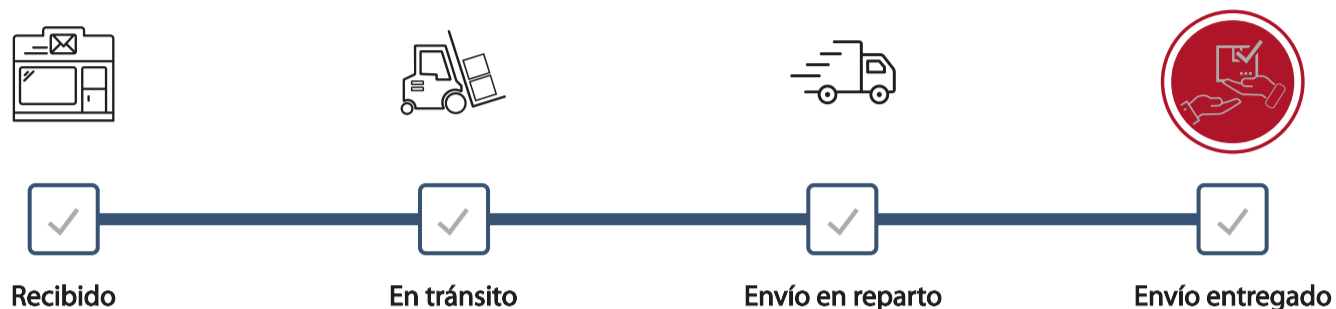

Seguimiento en línea

Código de Seguimiento
1180847600935

Entregado a
Gino-fortunati

Rut
[REDACTED]

Fecha
09-05-2019

Simbología

¿Dudas sobre el estado de tu envío? [¡Revisa aquí el detalle!](#) 

Jueves

09 de mayo

11:15 AM **ENVIO ENTREGADO**
LAS CONDES CDP 10

09:40 AM **ENVIO EN REPARTO**
LAS CONDES CDP 10

09:10 AM **ENVIO ENTREGADO**
LAS CONDES CDP 10

Miércoles

08 de mayo

07:24 AM **RECIBIDO EN OFICINA DE CORREOSCHILE**
LAS CONDES CDP 10