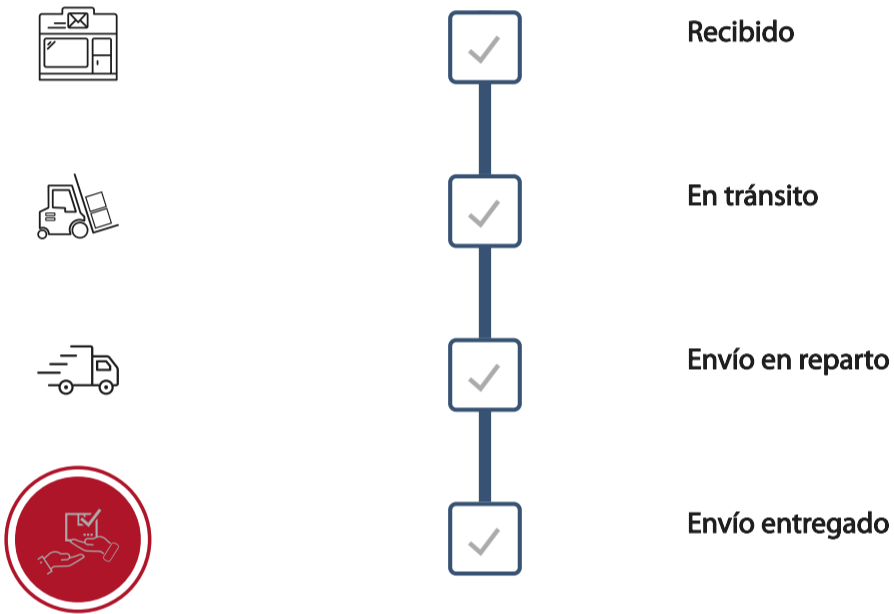

N° de envío

Buscar 

Seguimiento en línea

Código de Seguimiento
1170369915600

Símbología

Entregado a
Francisca mendoza

Rut
[REDACTED]

Fecha
13-06-2019

¿Dudas sobre el estado de tu envío? [¡Revisa aquí el detalle!](#) 

Jueves

13 de junio

11:59 AM	ENVIO ENTREGADO LAS CONDES CDP 10
07:56 AM	ENVIO EN REPARTO LAS CONDES CDP 10
07:07 AM	RECIBIDO EN OFICINA DE CORREOSCHILE LAS CONDES CDP 10
04:00 AM	DESPACHADO A OFICINA DE CORREOSCHILE CEN CENTRO TECNOLOGICO POSTAL