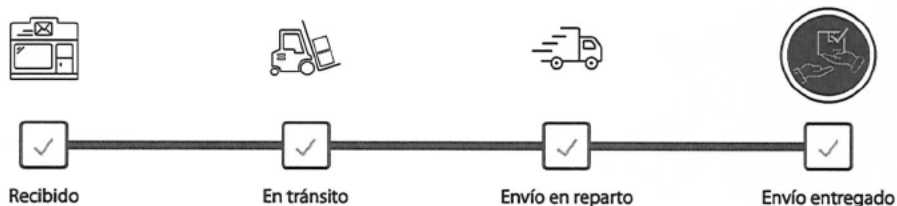

[Ingrese aquí](#)

Seguimiento en línea

Código de Seguimiento
1171541804019

Entregado a
OMAR PAVEZ

Rut

Fecha
14-06-2019

Simbología

¿Dudas sobre el estado de tu envío? [¡Revisa aquí el detalle!](#)