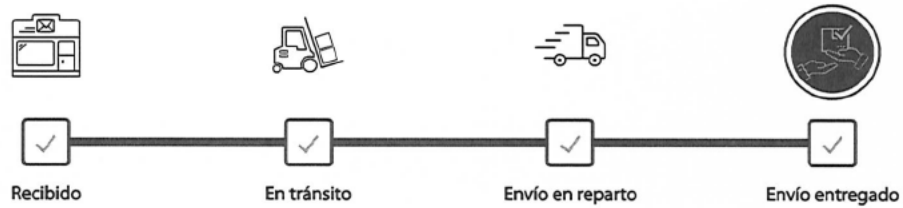

Si quieres saber el estado de un envío con origen en el extranjero y destino en Chile

Ingrese aquí

Seguimiento en línea

Código de Seguimiento
1171541803968

Entregado a
OMAR PAVEZ

Rut

Fecha
14-06-2019

Símbología