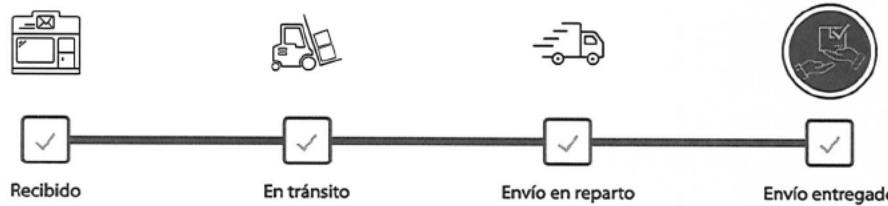

Si quieres saber el estado de un envío con
origen en el extranjero y destino en Chile

[Ingrese aquí](#)

Seguimiento en línea

Código de Seguimiento
1171541803999

Entregado a
OMAR PAVEZ

Rut

Fecha
14-06-2019

Simbología

¿Dudas sobre el estado de tu envío? [¡Revisa aquí el](#)

Envío se encuentra entregado en el destino final.

Viernes

14 de junio

05:25 PM

ENVIO ENTREGADO

ANTOFAGASTA CDP 01

Jueves