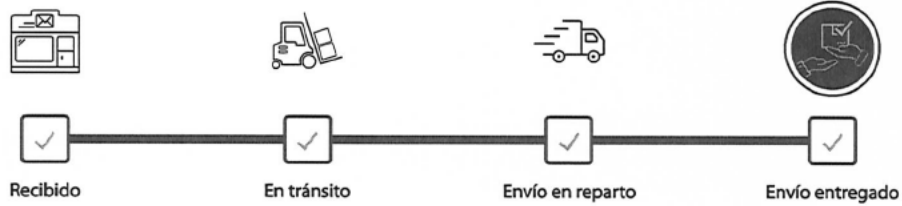

Seguimiento en línea

Código de Seguimiento
1171541803944

Entregado a
OMAR PÁVEZ

Rut

Fecha
14-06-2019

Simbología

¿Dudas sobre el estado de tu envío? [¡Revisa aquí el detalle!](#)

Viernes