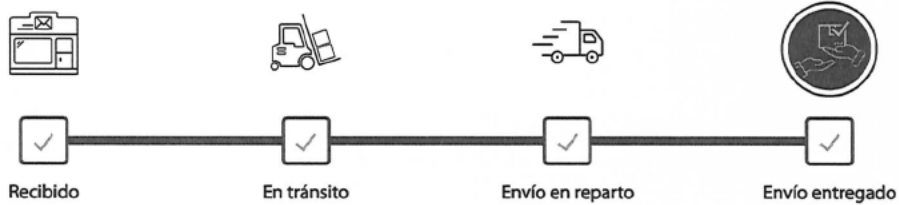

Si quieres saber el estado de un envío con origen en el extranjero y destino en Chile

[Ingrese aquí](#)

Seguimiento en línea

Código de Seguimiento
1171541803975

Entregado a
Arnald leiva

Rut

Fecha
14-06-2019

Simbología

¿Dudas sobre el estado de tu envío? [¡Revisa aquí el detalle!](#) 

Viernes

14 de junio

12:16 PM

ENVIO ENTREGADO

ANTOFAGASTA CDP 01

Jueves