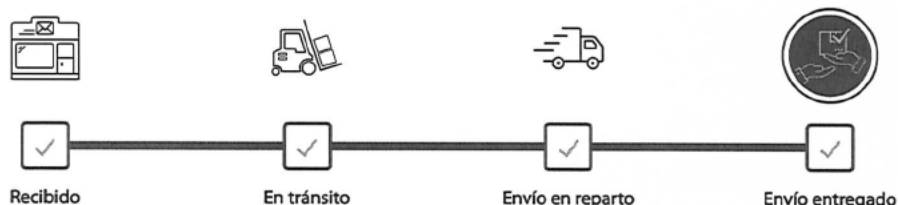

Seguimiento en línea

Código de Seguimiento
1171541803982

Entregado a
OMAR PAVEZ

Rut
[REDACTED]

Fecha
14-06-2019

Simbología

¿Dudas sobre el estado de tu envío? [¡Revisa aquí el detalle!](#)

Viernes

14 de junio

05:19 PM   ENVIO ENTREGADO
ANTOFAGASTA CDP 01

Jueves

13 de junio

09:55 AM   ENVIO EN REPARTO
ANTOFAGASTA CDP 01

08:11 AM   RECIBIDO EN OFICINA DE CORREOSCHILE
ANTOFAGASTA CDP 01

08:01 AM   DESPACHADO A OFICINA DE CORREOSCHILE
PLANTA ANTOFAGASTA

Miércoles

12 de junio

06:55 PM   RECIBIDO EN OFICINA DE CORREOSCHILE
PLANTA ANTOFAGASTA

05:22 PM   DESPACHADO A OFICINA DE CORREOSCHILE
SUCURSAL ANTOFAGASTA CENTRO

04:54 PM   RECIBIDO POR CORREOSCHILE
SUCURSAL ANTOFAGASTA CENTRO

¡Conoce **SIN COSTO** el último estado de tu envío!
ingresando el Código de Seguimiento vía **SMS** al **2365**