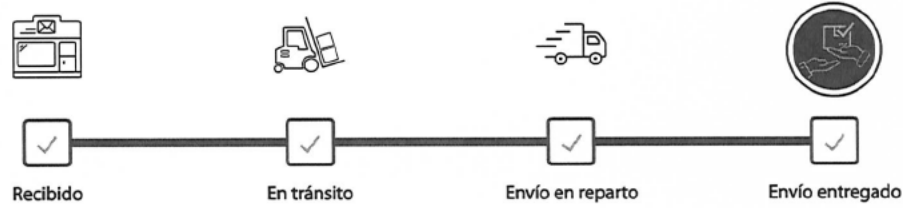

RECIBIDO POR CORREOSCHILE

SUCURSAL ANTOFAGASTA CENTRO

¡Conoce **SIN COSTO** el último estado de tu envío!
ingresando el Código de Seguimiento vía **SMS** al **2365**

Si quieres saber el estado de un envío con origen en el extranjero y destino en Chile

[Ingrese aquí](#)

Seguimiento en línea

Código de Seguimiento
1171541803951

Entregado a
OMAR PAVEZ

Rut

Fecha
14-06-2019

Simbología

¿Dudas sobre el estado de tu envío? [¡Revisa aquí el detalle!](#)