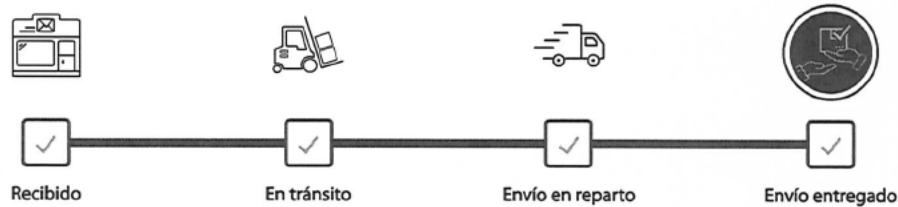

Si quieres saber el estado de un envío con origen en el extranjero y destino en Chile

[Ingrese aquí](#)

Seguimiento en línea

Código de Seguimiento
1171541804002

Entregado a
OMAR PAVEZ

Rut

Fecha
14-06-2019

Simbología