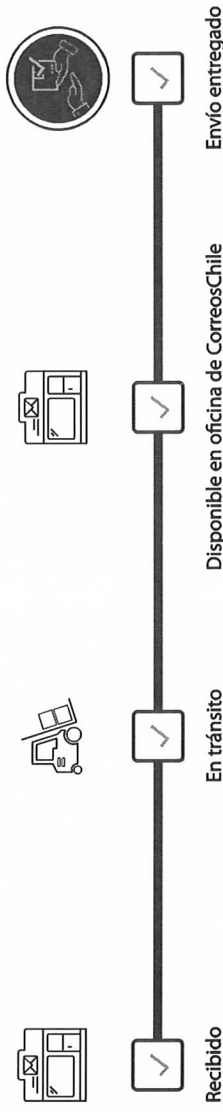

Seguimiento en línea

Código de Seguimiento
1180685570162

Entregado a
RAQUEL CARRIO

Rut
00085915061

Fecha
03-07-2019

Simbología

¿Dudas sobre el estado de tu envío? ¡[Revisa aquí el detalle!](#) ▾

Miércoles