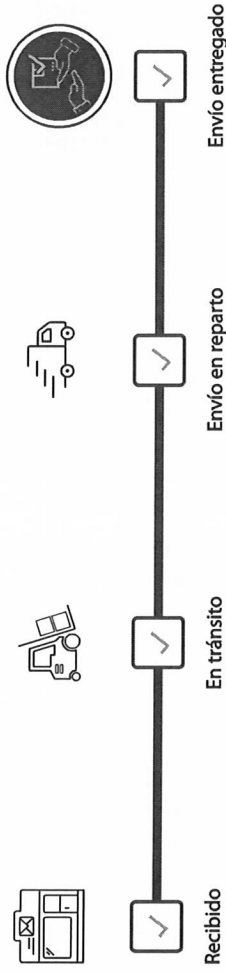

Seguimiento en línea

Código de Seguimiento
1180685570186

Entregado a
Sandra maldonado

Rut
92060012

Fecha
03-07-2019

Simbología

El envío fue recibido por
CorreosChile o retirado desde el
remittente

Abre el estado de tu envío? [¡Revisa aquí el detalle!](#)

Miércoles

03 de julio

01:24 PM

ENVIO ENTREGADO

PUERTO MONTT CDP 01

Lunes

01 de julio

10:37 AM

ENVIO EN REPARTO

PUERTO MONTT CDP 01

09:11 AM

RECIBIDO EN OFICINA DE CORREOSCHILE

PUERTO MONTT CDP 01

Viernes

28 de junio

07:01 PM

RECIBIDO EN OFICINA DE CORREOSCHILE

PLANTA PUERTO MONTT

06:28 PM

DESPACHADO A OFICINA DE CORREOSCHILE

SUCURSAL PUERTO MONTT CENTRO

05:02 PM

RECIBIDO POR CORREOSCHILE

SUCURSAL PUERTO MONTT CENTRO

¡Conoce SIN COSTO el último estado de tu envío!

ingresando el Código de Seguimiento vía SMS al 2365

Si quieres saber el estado de un envío con
origen en el extranjero y destino en Chile

Ingrese aquí