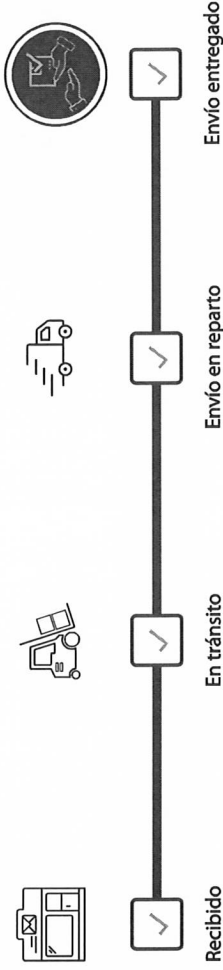

Seguimiento en línea

Código de Seguimiento 1180685570209

Entregado a
Sandra maldonado

Rut
92060012

Fecha
03-07-2019

Simbología

El envío fue recibido por CorreosChile o retirado desde el remitente **¡Revisa aquí el detalle!**

Miércoles

03 de julio
01:24 PM
ENVIO ENTREGADO
PUERTO MONTT CDP 01

Lunes

01 de julio
10:37 AM
ENVIO EN REPARTO
PUERTO MONTT CDP 01

09:11 AM

RECIBIDO EN OFICINA DE CORREOSCHILE
PUERTO MONTT CDP 01

Viernes

28 de junio
07:01 PM
RECIBIDO EN OFICINA DE CORREOSCHILE
PLANTA PUERTO MONTT

06:28 PM

DESPACHADO A OFICINA DE CORREOSCHILE
SUCURSAL PUERTO MONTT CENTRO

05:02 PM

RECIBIDO POR CORREOSCHILE
SUCURSAL PUERTO MONTT CENTRO

¡Conoce SIN COSTO el último estado de tu envío!
Ingresando el Código de Seguimiento vía SMS al 2365