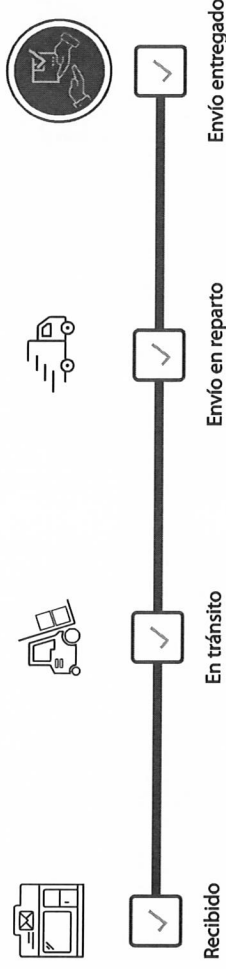

Seguimiento en línea

Código de Seguimiento
1180685570179

Entregado a
Sandra maldonado

Rut
92060012

Fecha
03-07-2019

Simbología

¿Dudas sobre el estado de tu envío? ¡[Revisa aquí el](#)

Envío se encuentra entregado en el destino final