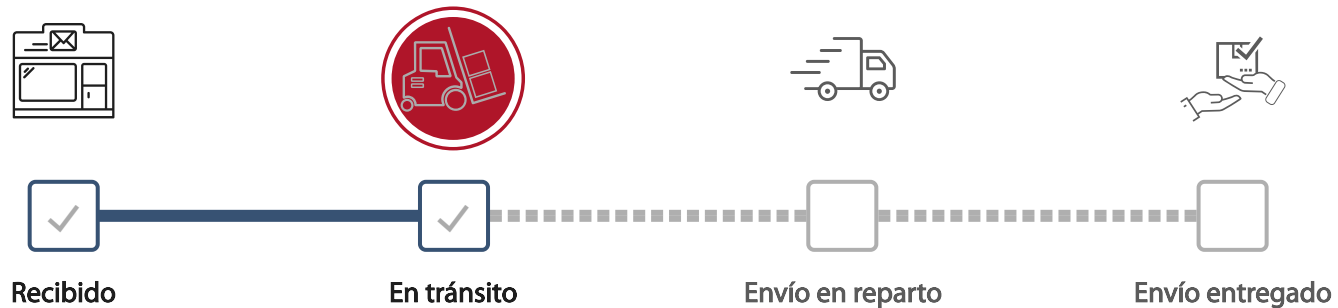

Seguimiento en línea

Código de Seguimiento
1180851734367

Simbología

¿Dudas sobre el estado de tu envío? [¡Revisa aquí el detalle!](#) 

Lunes

08 de julio

04:52 PM

DESPACHADO A OFICINA DE CORREOSCHILE
CEN CENTRO TECNOLOGICO POSTAL

Viernes

05 de julio

08:06 PM

EN OFICINA DE TRANSITO
CEN CENTRO TECNOLOGICO POSTAL

08:06 PM

RECIBIDO EN OFICINA DE CORREOSCHILE
CEN CENTRO TECNOLOGICO POSTAL

07:15 PM

DESPACHADO A OFICINA DE CORREOSCHILE
PLANTA SANTIAGO