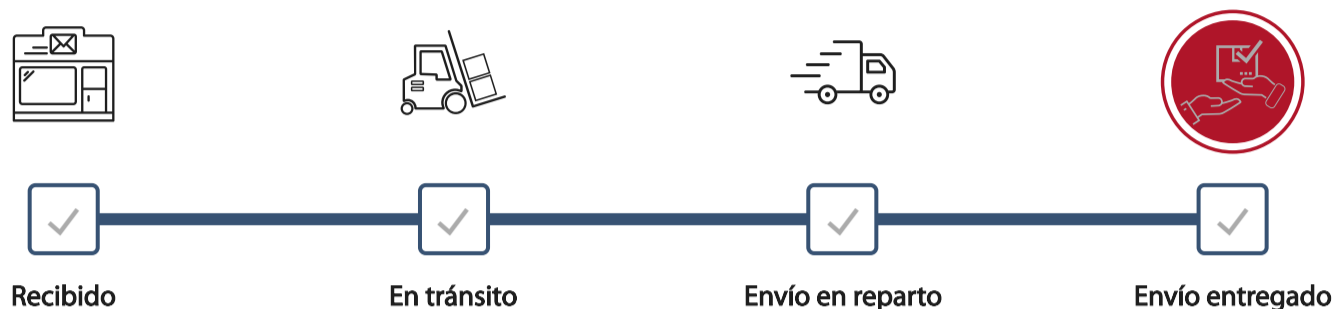

Seguimiento en línea

Código de Seguimiento
1180851734497

Entregado a
Johanna Carrasquero

Rut
264382734

Fecha
10-07-2019

Símbología

¿Dudas sobre el estado de tu envío? [¡Revisa aquí el detalle!](#) 

Miércoles

10 de julio

01:20 PM **ENVIO ENTREGADO**
LAS CONDES CDP 10

08:07 AM **ENVIO EN REPARTO**
LAS CONDES CDP 10

06:47 AM **RECIBIDO EN OFICINA DE CORREOSCHILE**
LAS CONDES CDP 10

04:38 AM **DESPACHADO A OFICINA DE CORREOSCHILE**
CEN CENTRO TECNOLOGICO POSTAL