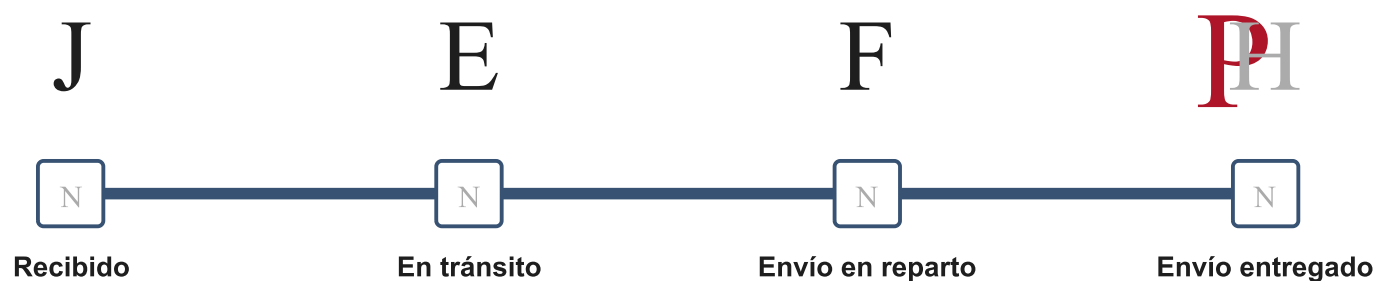

Seguimiento en línea

Código de Seguimiento
1180851733919

Entregado a
Cesar reina

Rut
130591272

Fecha
08-07-2019

Símbología

¿Dudas sobre el estado de tu envío? [¡Revisa aquí el detalle!](#) ✓

Lunes