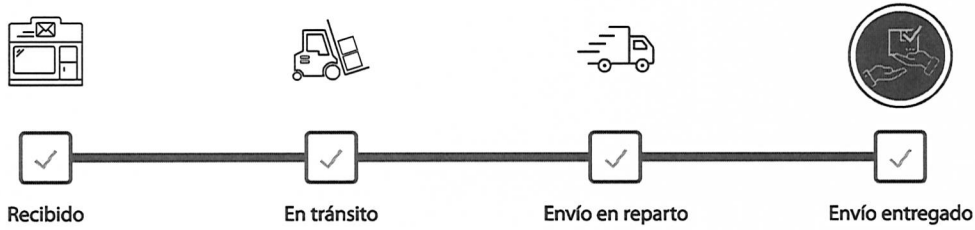

¡Conoce **SIN COSTO** el último estado de tu envío!  
ingresando el Código de Seguimiento vía **SMS** al **2365**

Si quieres saber el estado de un envío con origen en el extranjero y destino en Chile

[Ingrese aquí](#)

# Seguimiento en línea

Código de Seguimiento  
1171546165832

Entregado a  
Paula lopez

Rut  
189185685

Fecha  
02-07-2019

Símbología

¿Dudas sobre el estado de tu envío? [¡Revisa aquí el detalle!](#) 

**Martes**