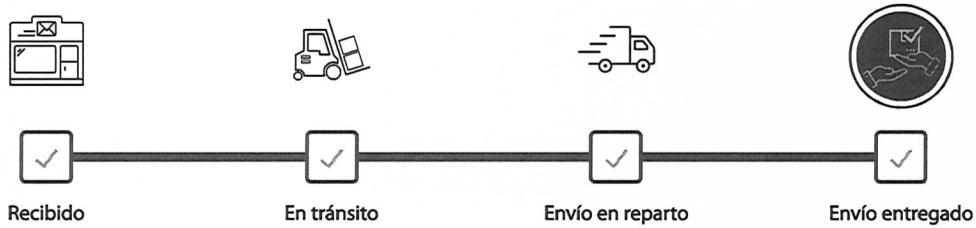

Si quieres saber el estado de un envío con  
origen en el extranjero y destino en Chile

[Ingrese aquí](#)

# Seguimiento en línea

Código de Seguimiento  
1171546165825

Entregado a  
Patricia cordova

Rut  
87345602

Fecha  
04-07-2019

Símbología

¿Dudas sobre el estado de tu envío? [¡Revisa aquí el detalle!](#) 

**Jueves**