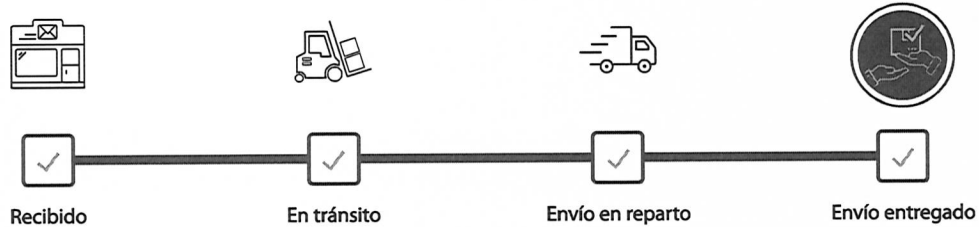

## Seguimiento en línea

Código de Seguimiento  
1171546165849

Entregado a  
Yerko zlatar

Rut  
63182702

Fecha  
02-07-2019

Simbología

¿Dudas sobre el estado de tu envío? [¡Revisa aquí el detalle!](#) 

**Martes**