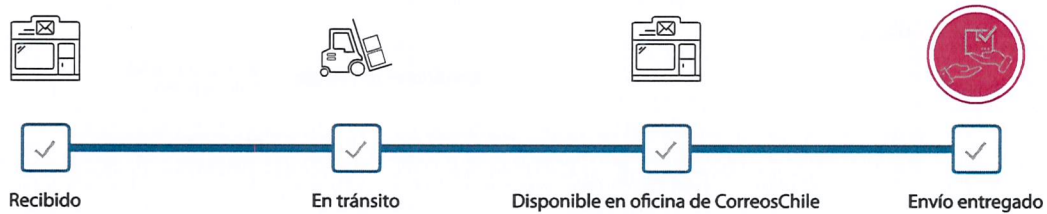

## Seguimiento en línea

Código de Seguimiento  
1180481098853

Entregado a  
FERNANDO GALLARDO

Rut  
00000000019

Fecha  
09-09-2019

Simbología

¿Dudas sobre el estado de tu envío? [¡Revisa aquí el detalle!](#) 