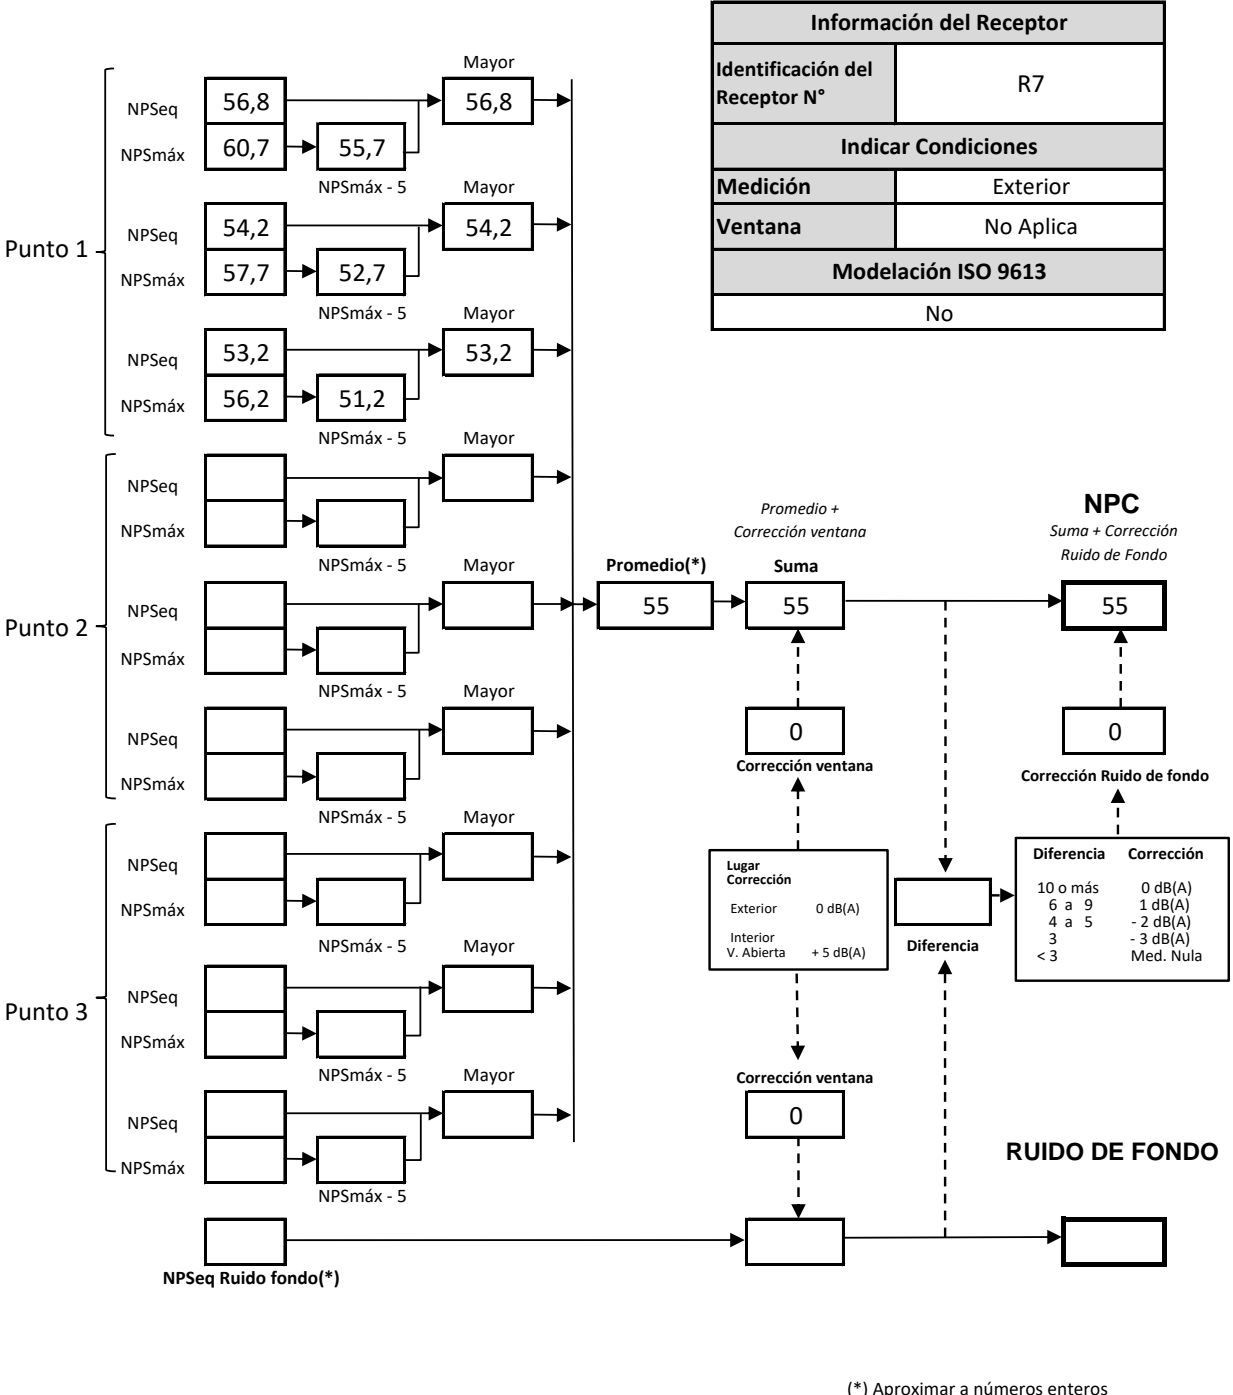

FICHA DE EVALUACIÓN DE NIVELES DE RUIDO