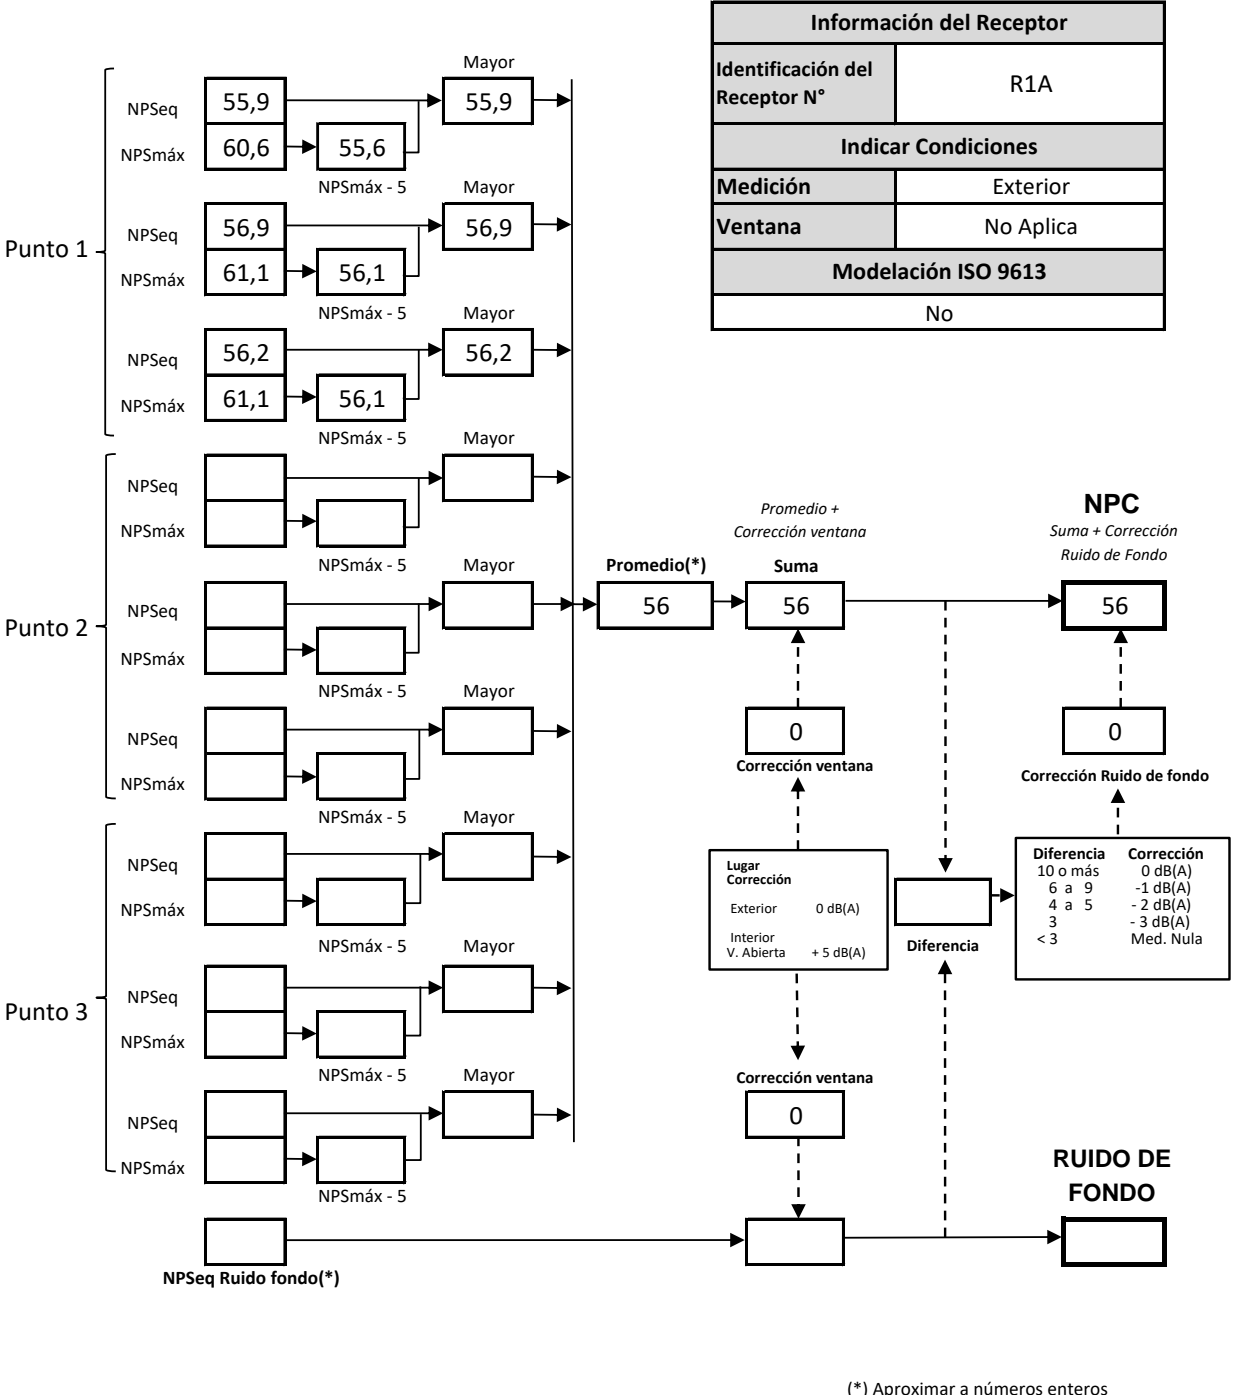

FICHA DE EVALUACIÓN DE NIVELES DE RUIDO