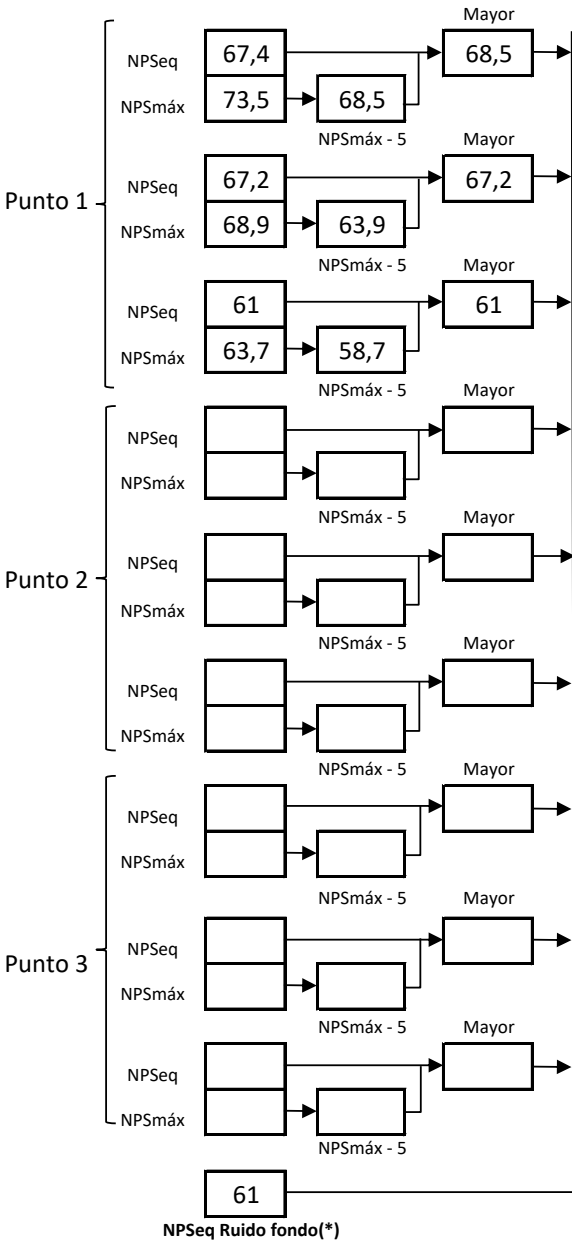

FICHA DE EVALUACIÓN DE NIVELES DE RUIDO

Información del Receptor	
Identificación del Receptor N°	R8
Indicar Condiciones	
Medición	Exterior
Ventana	No Aplica
Modelación ISO 9613	
No	

Diferencia	Corrección
10 o más	0 dB(A)
6 a 9	1 dB(A)
4 a 5	-2 dB(A)
3	-3 dB(A)
< 3	Med. Nula

(*) Aproximar a números enteros