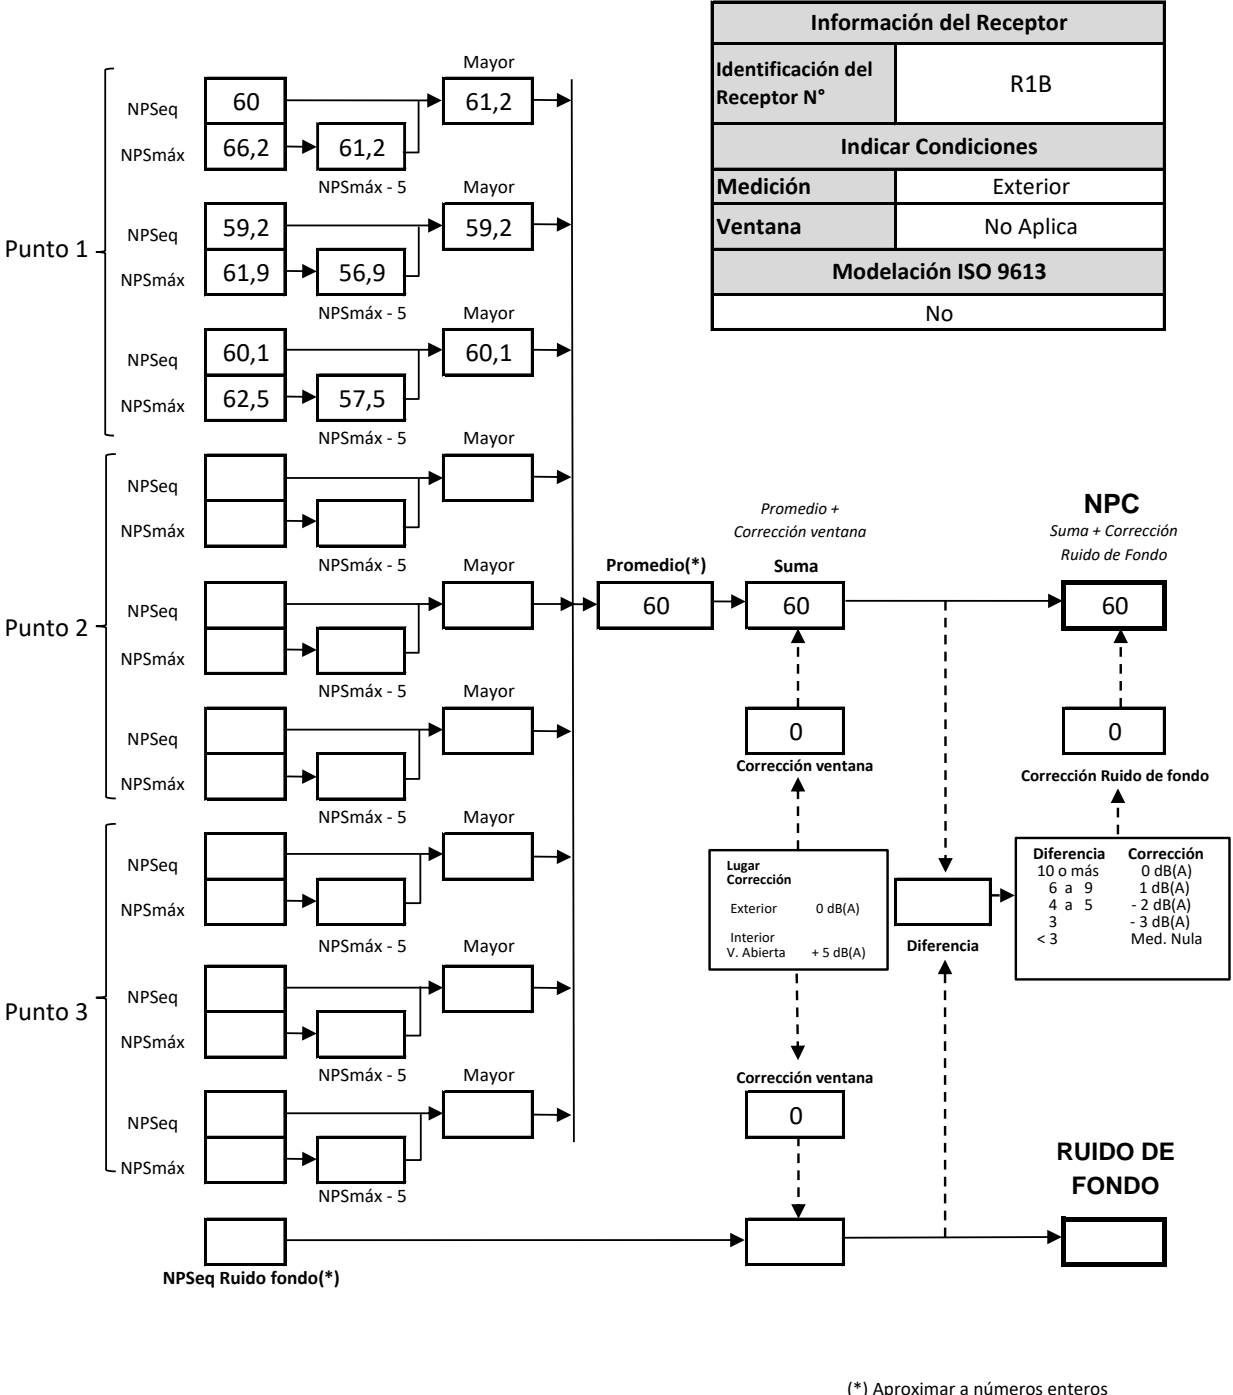

FICHA DE EVALUACIÓN DE NIVELES DE RUIDO