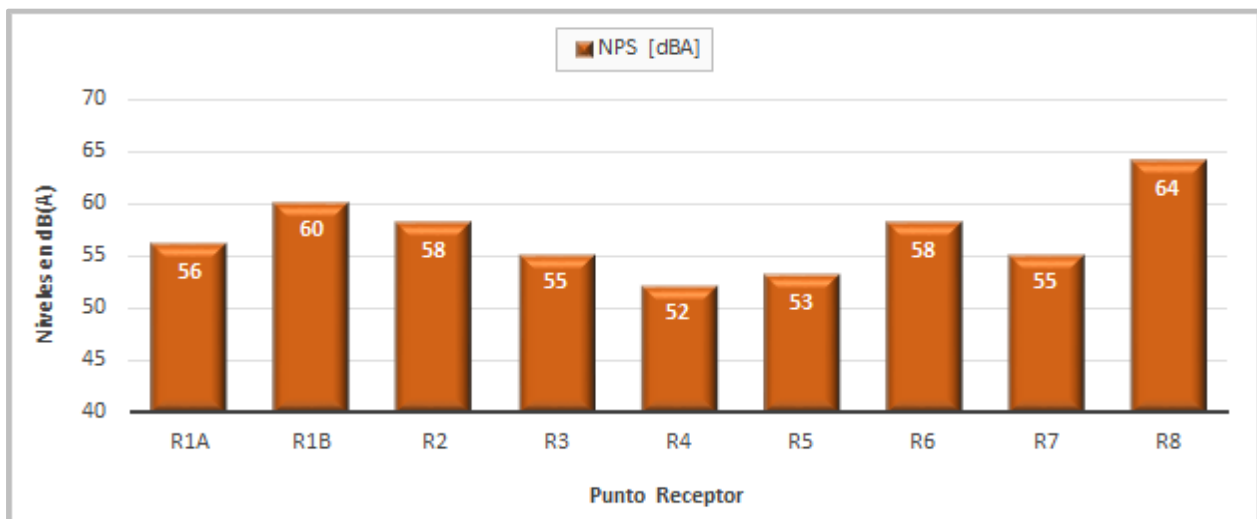

4.6. Resultados de Mediciones

A continuación, se presentan los resultados obtenidos para mediciones realizadas en receptores del proyecto.

Tabla 6: Niveles de Ruido en Receptores, Campaña marzo de 2022.

Punto	NPC diurno dB(A)
R1A	56
R1B	60
R2	58
R3	55
R4	52
R5	53
R6	58
R7	55
R8	64

Como se observa en la tabla precedente, los niveles de ruido en horario diurno fluctúan entre 52 y 64 dB(A). Las fuentes de ruido son perceptibles en todos los receptores. A continuación, se muestra el gráfico con los niveles medidos.

Figura 4: Nivel de Presión Sonora Corregido (NPC) en receptores – Campaña marzo de 2022.