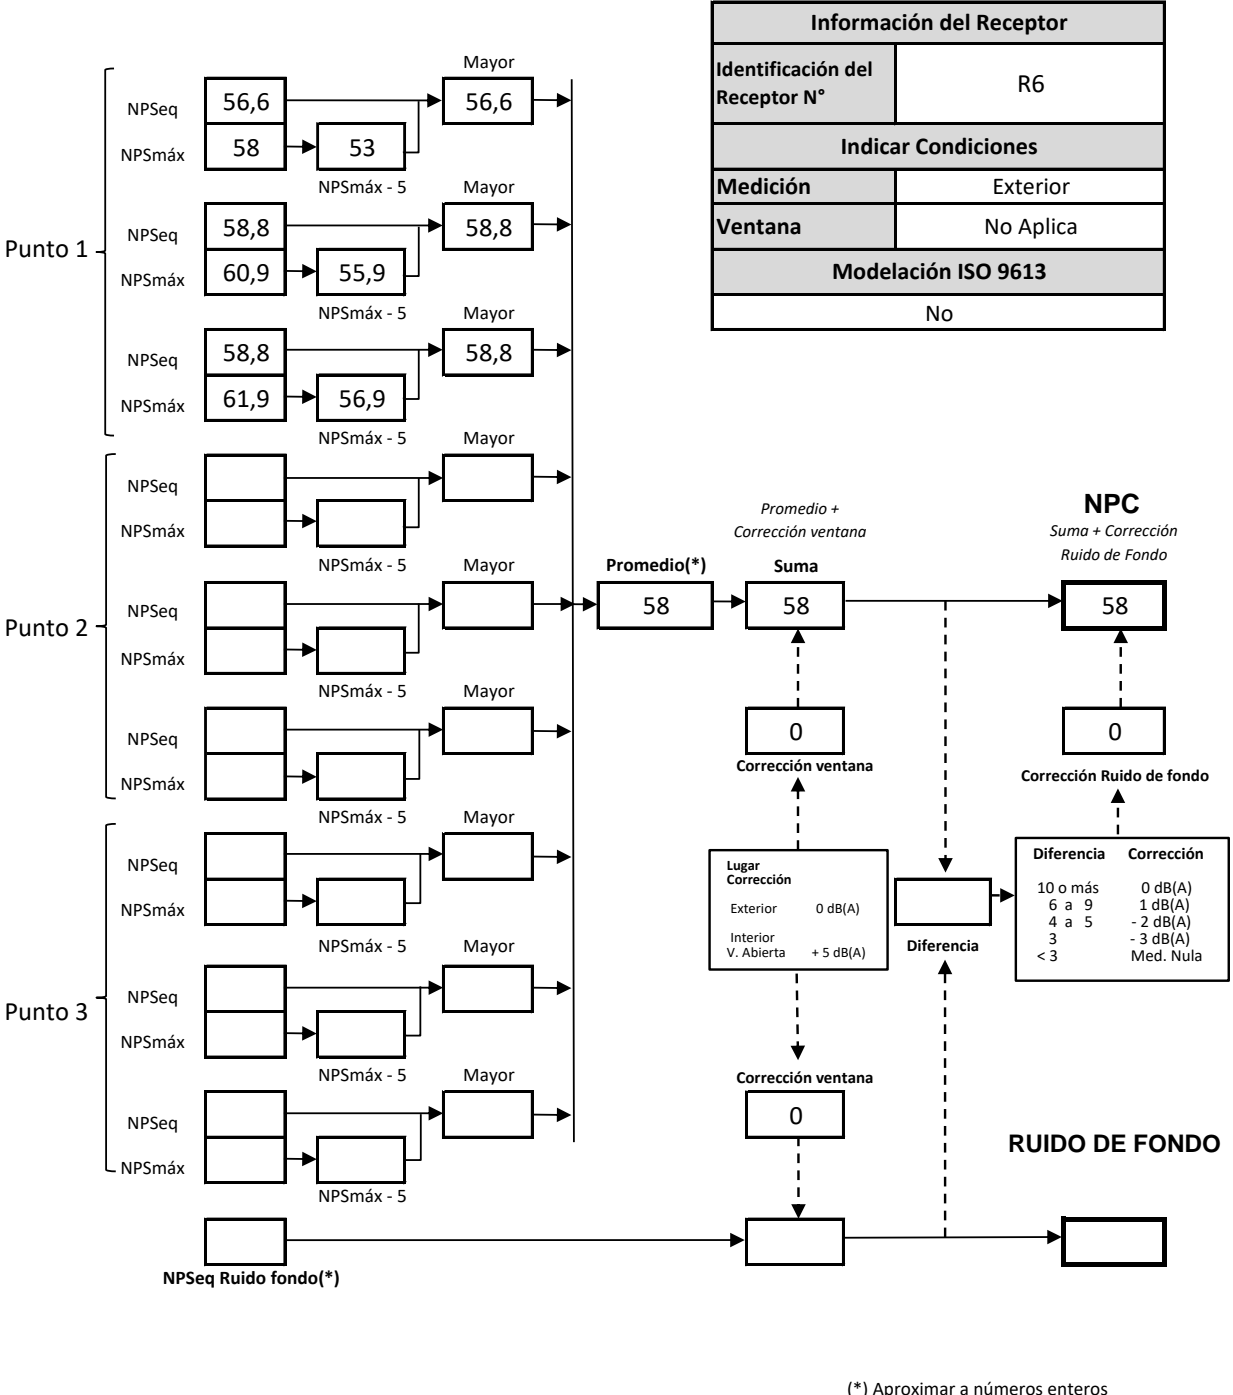

FICHA DE EVALUACIÓN DE NIVELES DE RUIDO