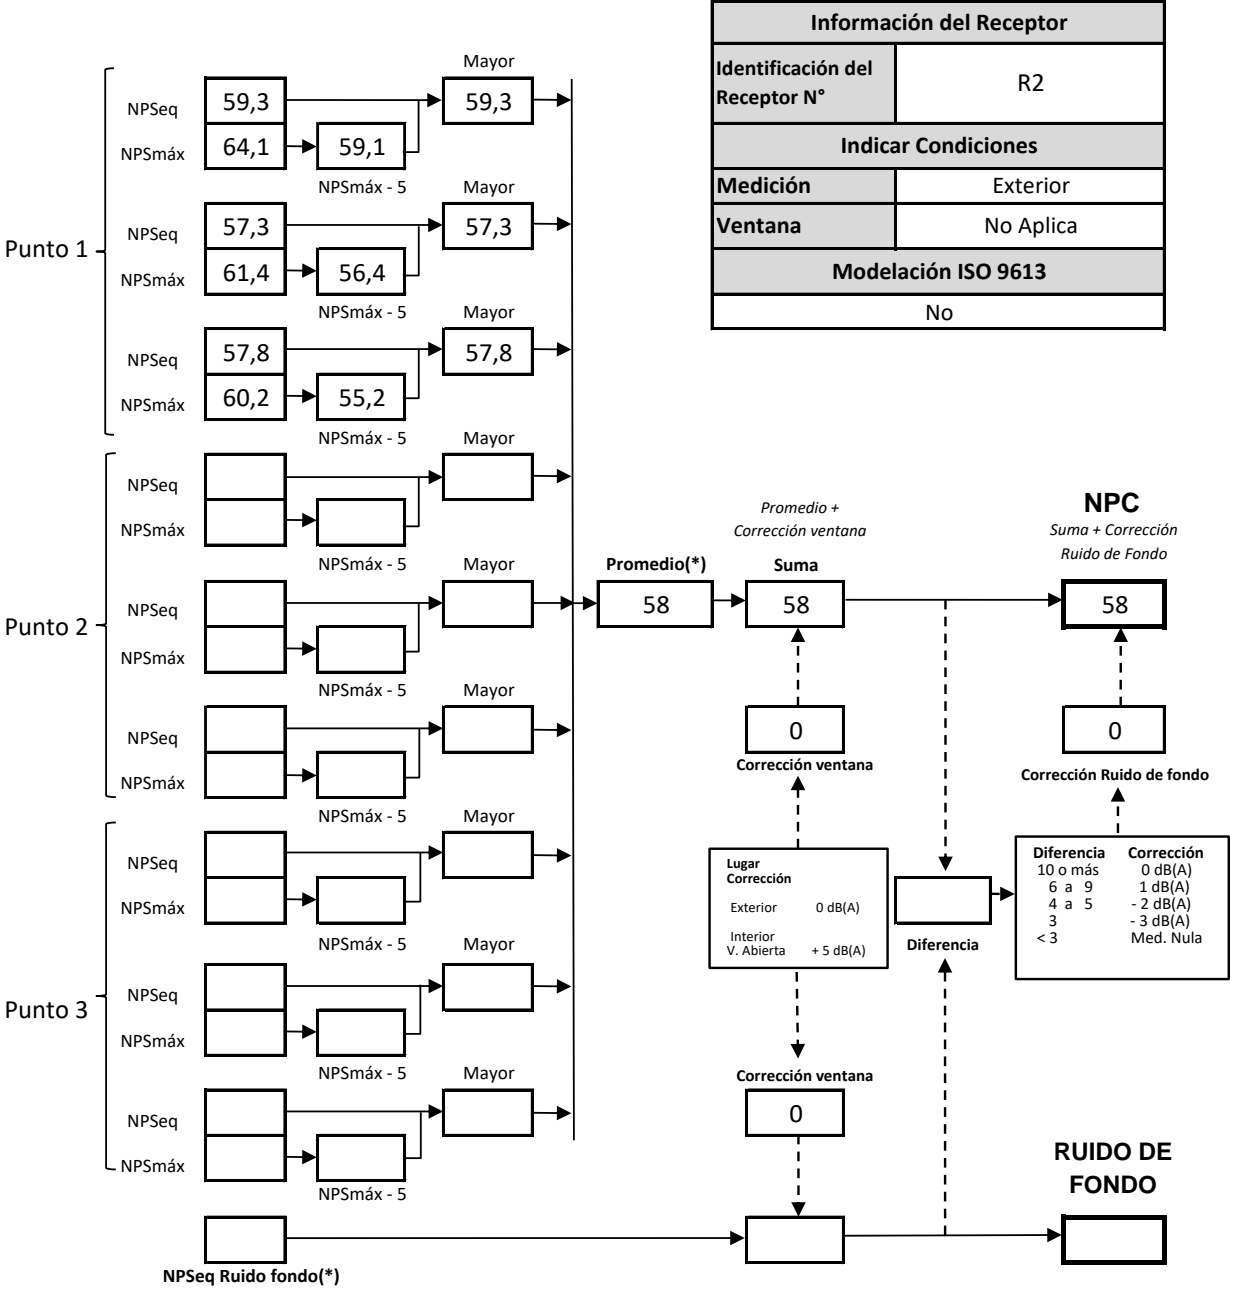

FICHA DE EVALUACIÓN DE NIVELES DE RUIDO