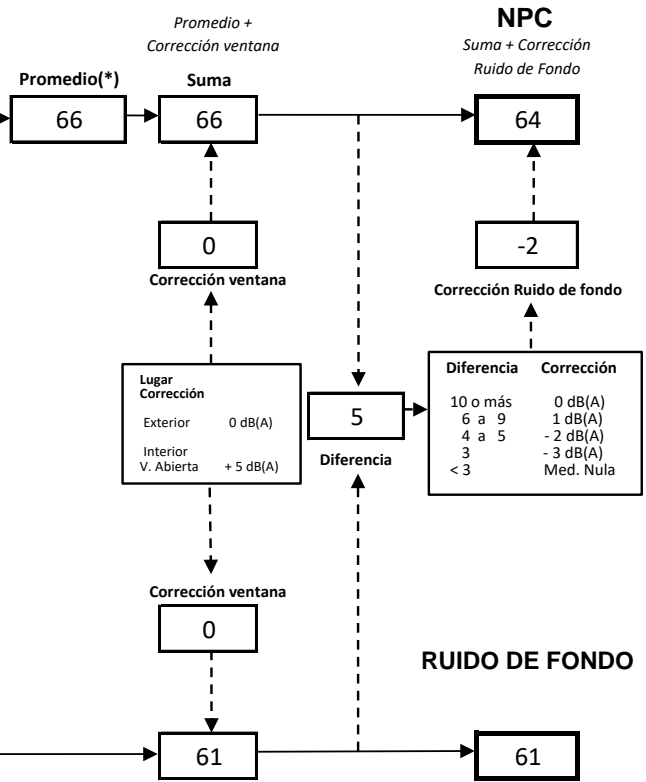

FICHA DE EVALUACIÓN DE NIVELES DE RUIDO

Información del Receptor	
Identificación del Receptor N°	R8
Indicar Condiciones	
Medición	Exterior
Ventana	No Aplica
Modelación ISO 9613	
No	

Diferencia	Corrección
10 o más	0 dB(A)
6 a 9	1 dB(A)
4 a 5	-2 dB(A)
3	-3 dB(A)
< 3	Med. Nula

(*) Aproximar a números enteros