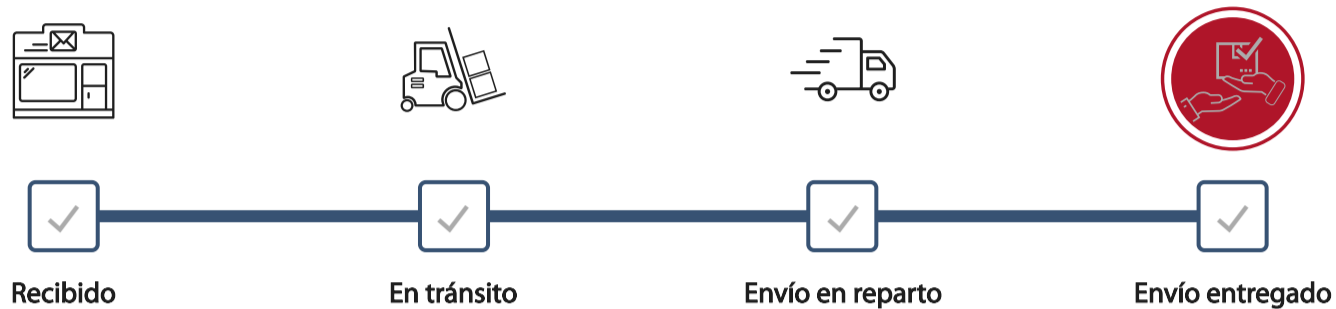

## Seguimiento en línea

Código de Seguimiento  
1170362773535

Entregado a  
Eduardo cid

Rut  
160876565

Fecha  
15-05-2019

Simbología

¿Dudas sobre el estado de tu envío? [¡Revisa aquí el detalle!](#) 

**Miércoles**