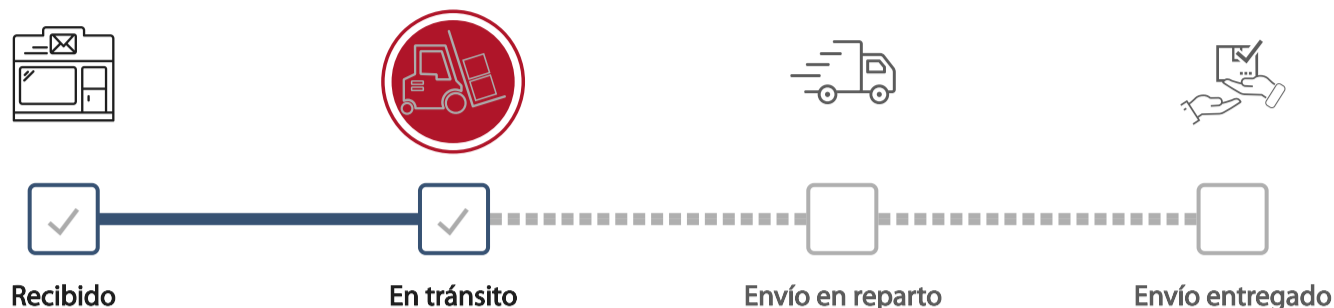

Seguimiento en línea

Código de Seguimiento
1180851711214

Simbología

¿Dudas sobre el estado de tu envío? [¡Revisa aquí el detalle!](#) 

Miércoles

21 de agosto

07:18 AM

RECIBIDO EN OFICINA DE CORREOSCHILE
PEÑALOLEN CDP 29

03:41 AM

DESPACHADO A OFICINA DE CORREOSCHILE
CEN CENTRO TECNOLOGICO POSTAL

Lunes

19 de agosto

06:55 PM

EN OFICINA DE TRANSITO
CEN CENTRO TECNOLOGICO POSTAL

06:55 PM

RECIBIDO EN OFICINA DE CORREOSCHILE
CEN CENTRO TECNOLOGICO POSTAL