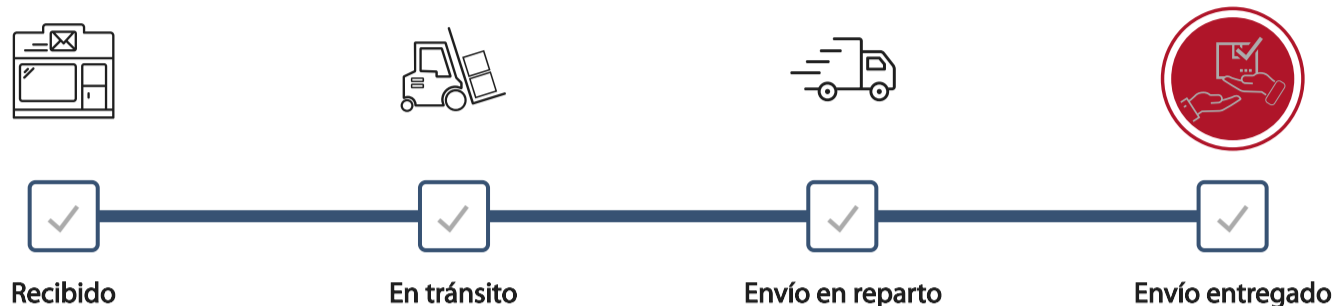

Seguimiento en línea

Código de Seguimiento
1180851730666

Entregado a
Soledad vergara

Rut
9641689k

Fecha
19-06-2019

Símbología

¿Dudas sobre el estado de tu envío? [¡Revisa aquí el detalle!](#) 

Miércoles