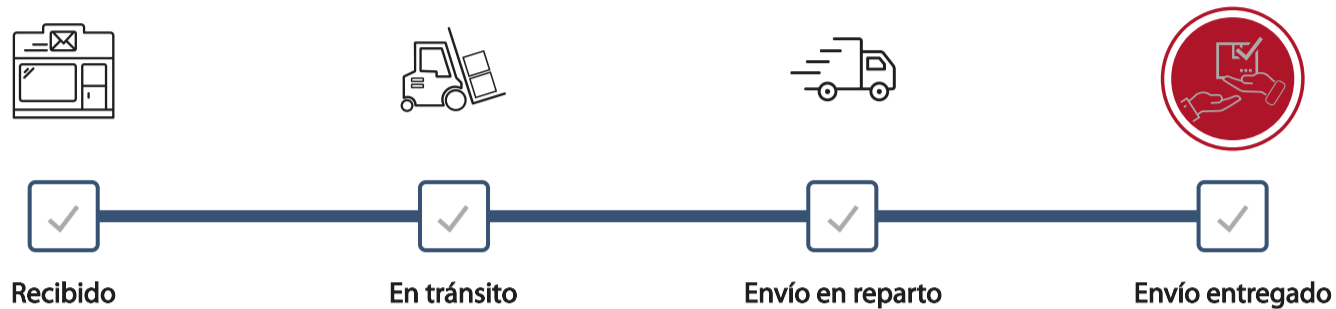

Seguimiento en línea

Código de Seguimiento
1180851730727

Entregado a
Karyn murillo

Rut
211491760

Fecha
20-06-2019

Simbología

¿Dudas sobre el estado de tu envío? [¡Revisa aquí el detalle!](#) 

Jueves

20 de junio

12:52 PM **ENVIO ENTREGADO**
LAS CONDES CDP 19

10:52 AM **ENVIO EN REPARTO**
LAS CONDES CDP 19

07:27 AM **RECIBIDO EN OFICINA DE CORREOSCHILE**
LAS CONDES CDP 19

04:08 AM **DESPACHADO A OFICINA DE CORREOSCHILE**
CEN CENTRO TECNOLOGICO POSTAL