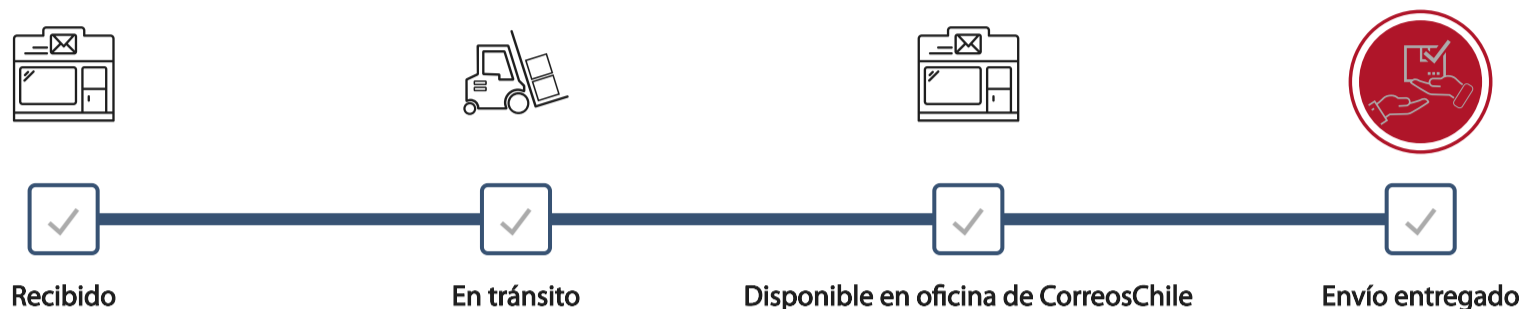

Seguimiento en línea

Código de Seguimiento
1170340685454

Entregado a
ORLANDO VERGARA

Rut
00052138612

Fecha
25-02-2019

Simbología

¿Dudas sobre el estado de tu envío? [¡Revisa aquí el detalle!](#) 

Lunes

25 de febrero

12:10 PM

ENVIO ENTREGADO

SUCURSAL RANCAGUA CENTRO

Miércoles

20 de febrero

12:38 PM

DISPONIBLE PARA RETIRAR EN