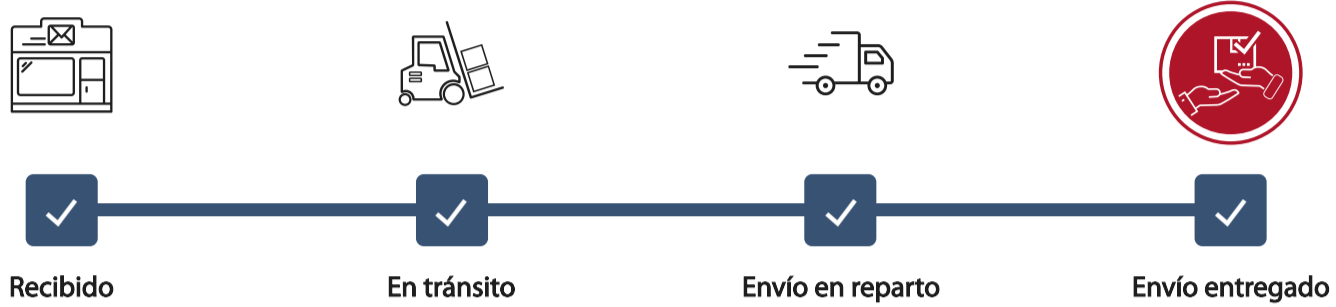

Seguimiento en línea

Código de Seguimiento
1180847604261

Entregado a	Rut	Fecha
Julia vial	163705494	30-05-2019

Simbología

¿Dudas sobre el estado de tu envío? [¡Revisa aquí el detalle!](#)

Jueves

30 de mayo

- 01:15 PM ● ENVIO ENTREGADO
LAS CONDES CDP 10
- 08:20 AM ● ENVIO EN REPARTO
LAS CONDES CDP 10
- 07:00 AM ● RECIBIDO EN OFICINA DE CORREOSCHILE
LAS CONDES CDP 10
- 03:59 AM ● DESPACHADO A OFICINA DE CORREOSCHILE
CEN CENTRO TECNOLOGICO POSTAL

Martes

28 de mayo

- 08:08 PM ● EN OFICINA DE TRANSITO
CEN CENTRO TECNOLOGICO POSTAL
- 08:08 PM ● RECIBIDO EN OFICINA DE CORREOSCHILE
CEN CENTRO TECNOLOGICO POSTAL
- 07:24 PM ● DESPACHADO A OFICINA DE CORREOSCHILE
PLANTA SANTIAGO
- 04:53 PM ● DESPACHADO A OFICINA DE CORREOSCHILE
SUCURSAL AMUNATEGUI
- 01:57 PM ● RECIBIDO POR CORREOSCHILE
SUCURSAL AMUNATEGUI