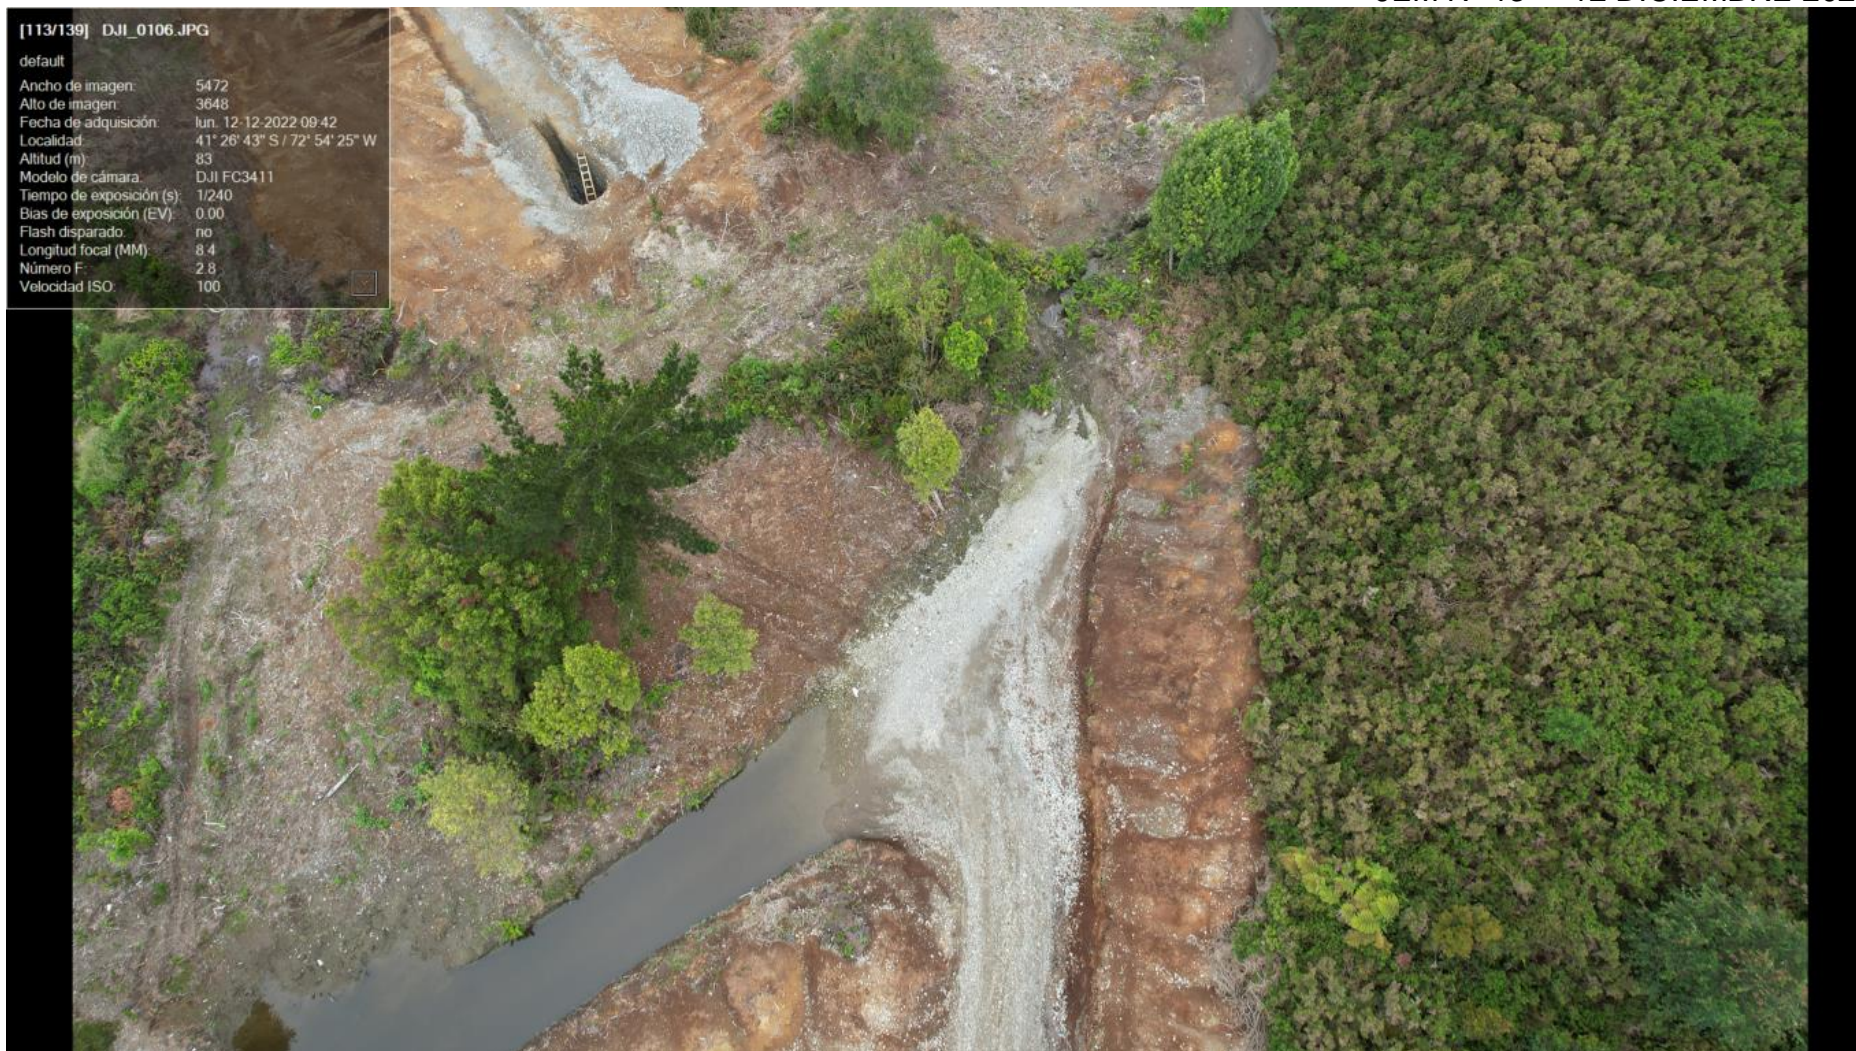

**KM 3.120 Diseño de Cruce o Atraveso de Redes Sanitarias de  
Agua Potable y Alcantarillado bajo el lecho del  
Estero La Paloma  
(coordenadas UTM Datum WGS84)  
(674.818 E, 5.409.724,44 N)**

Av. Nueva Costanera 3698, Piso 5, Vitacura,  
Santiago | Tel: +56 2 29474500 | Diego Portales  
33, Oficina 103, Reñaca, Viña del Mar | Email:  
mujica@mujica.cl