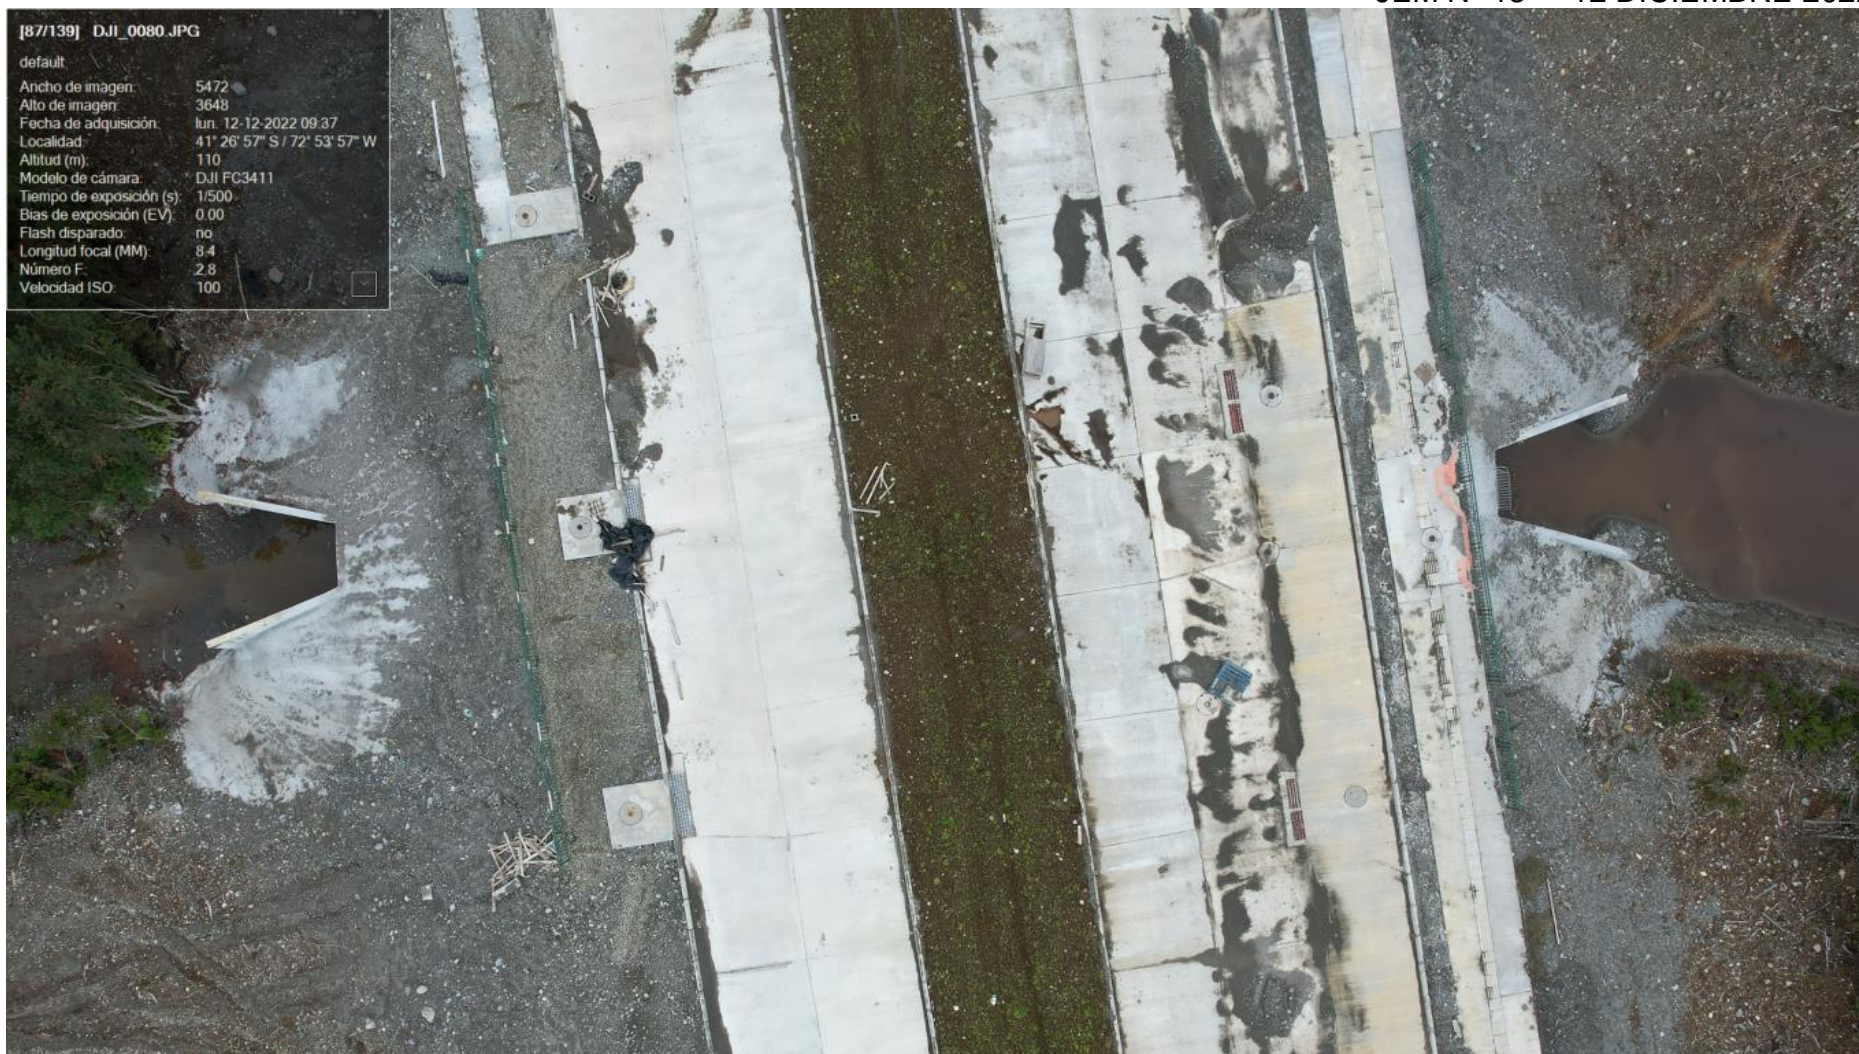

Av. Nueva Costanera 3698, Piso 5, Vitacura,
Santiago | Tel: +56 2 29474500 | Diego Portales
33, Oficina 103, Reñaca, Viña del Mar | Email:
mujica@mujica.cl