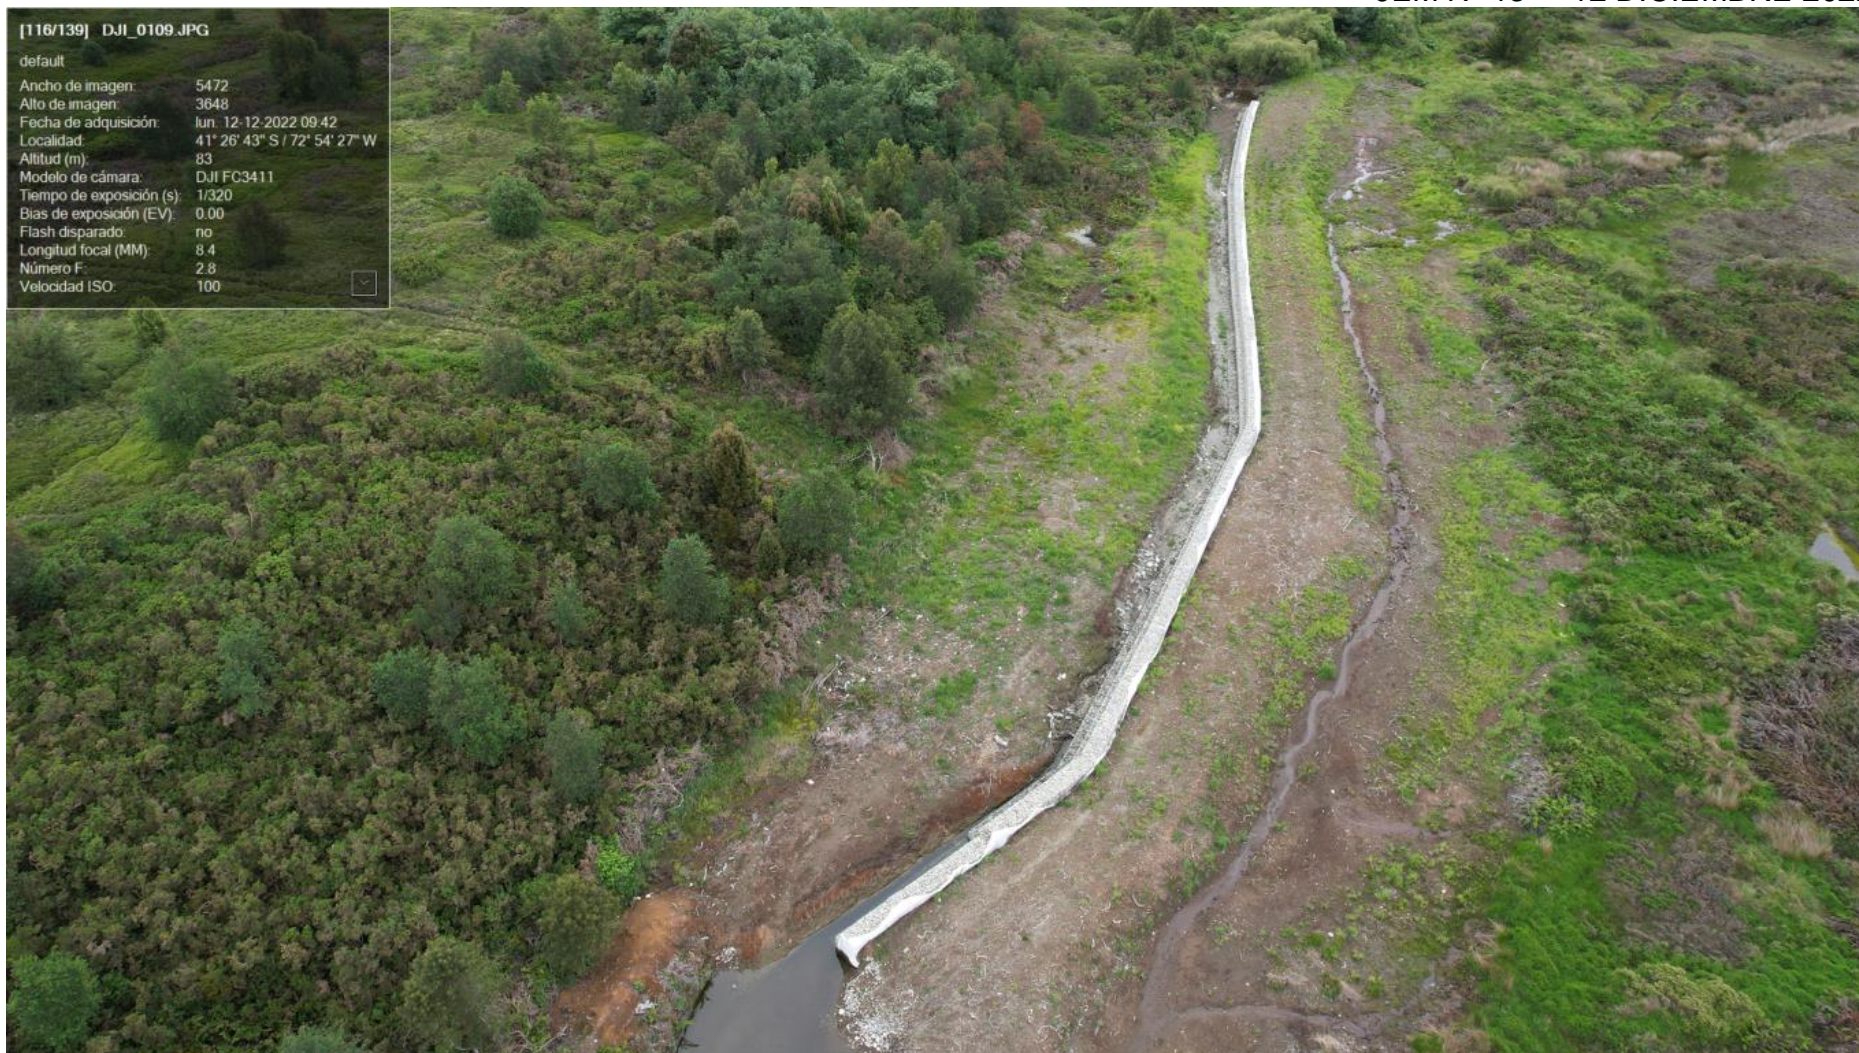

Av. Nueva Costanera 3698, Piso 5, Vitacura,  
Santiago | Tel: +56 2 29474500 | Diego Portales  
33, Oficina 103, Reñaca, Viña del Mar | Email:  
mujica@mujica.cl

**Muro de Gaviones**  
**(coordenadas UTM Datum WGS84)**  
**(674.724 E, 5.409.535 N)**